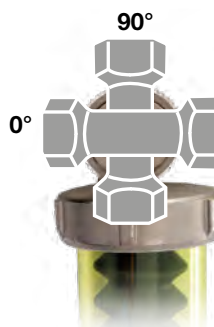

D/BLU/R

Dosatori proporzionali con by pass e attacchi orientabili con codoli girevoli

Dosatori proporzionali di polifosfato in polvere o cilindretti con attacchi orientabili (rotazioni a passi 90°), by-pass a rubinetto incorporato sulla testata in ottone cromato, ghiera fermavaso in Ottone, vite di sfiato frontale.

Gli attacchi sono dotati di nr. 2 codoli e soffietto interno batteriostatico.

È compresa una carica di polifosfati a cartuccia.

RUOTABILE A PASSI 90°

CODICE	MODELLO	PORTATA ($\Delta P=0,2$ BAR) Lt/minuto	ATTACCHI	DIMENSIONI in mm		PREZZO IN EURO €	PEZZI x conf.
				A	B		
0043774	D/BLU/R	20	1/2" F	65	155	75,00	24