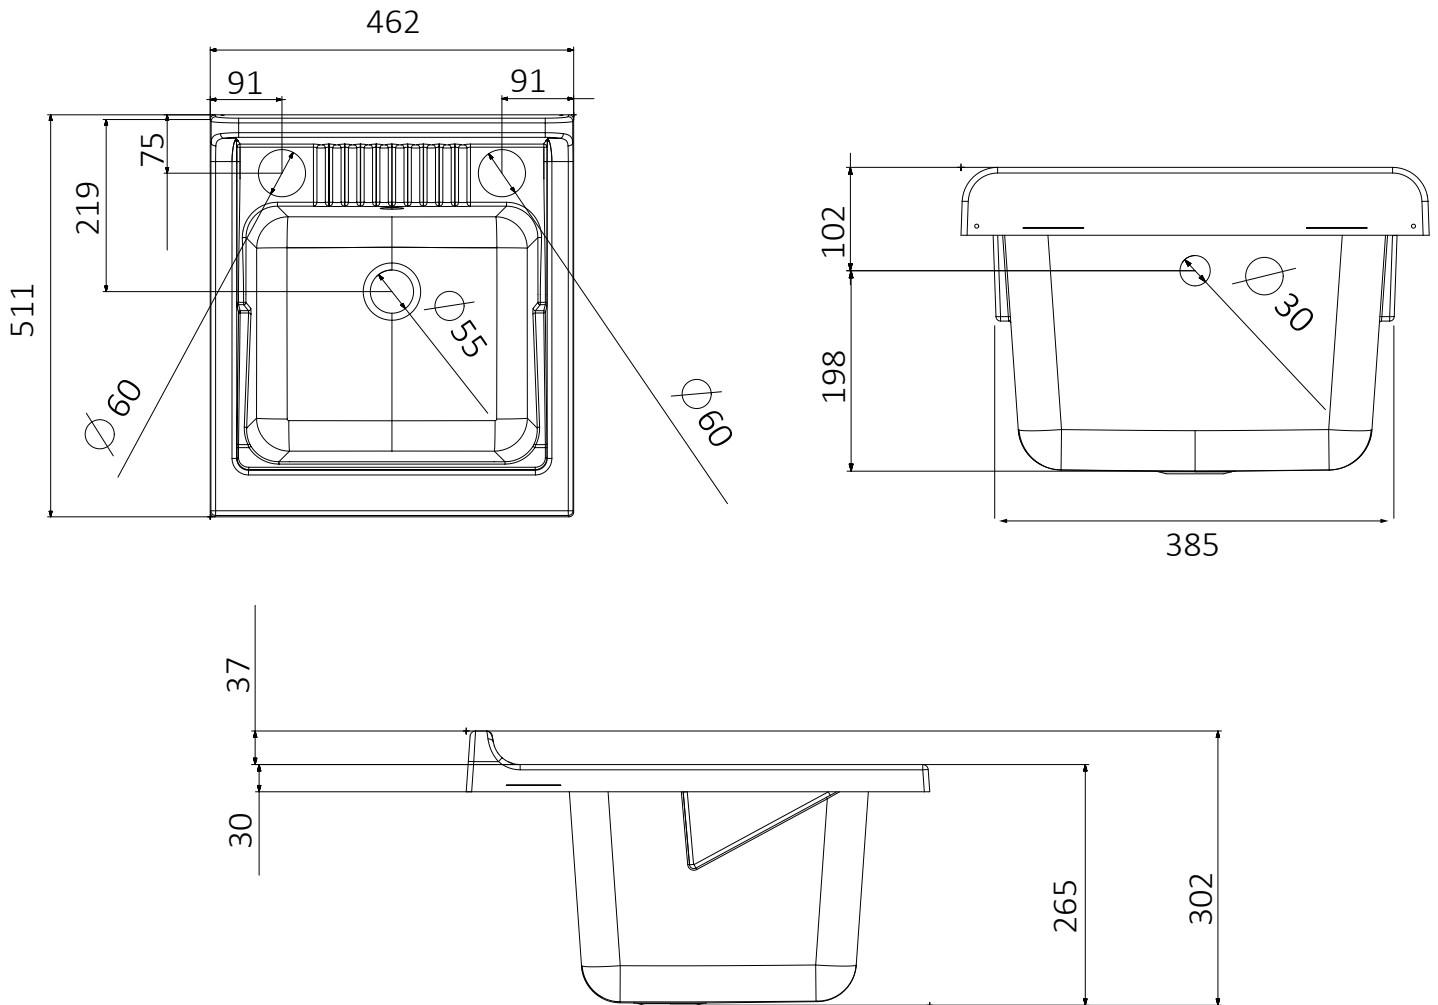

White washtub made of waterproof material W100, thickness 18 mm
Doors with square angles
Chromed door-handles
Basin made of acid resistant polypropylene
Washing board made of acid resistant polypropylene
Trap: self-cleaning, equipped with mounted drain and overflow
Height of the feet adjustable 15 mm
Basin perforable to install the faucet (faucet not included)
Siphon outlet 35÷45 cm from the floor

Vasca in polipropilene 45x50
polypropylene basin 45x50

Dimensioni (mm)
Dimensions (mm)

ARCOBALENO

ART. 0053030

Mobile in nobilitato idrofugo W100, spessore 18 mm
Sportelli con angoli squadrati
Maniglie cromate
Vasca in polipropilene resistente agli acidi
Asse di lavaggio in polipropilene resistente agli acidi
Sifone autopulente completo di piletta e troppopieno
Piedini regolabili in altezza 15 mm
Vasca forabile per installazione rubinetto
Scarico sifone a 35÷45 cm da terra

Scheda tecnica – Technical sheet

Vasca in polipropilene 50x50 cm
Polypropylene basin 50x50 cm

ARCOBALENO

ART. 0053031

Mobile in nobilitato idrofugo W100, spessore 18 mm
Sportelli con angoli squadrati
Maniglie cromate
Vasca in polipropilene resistente agli acidi
Asse di lavaggio in polipropilene resistente agli acidi
Sifone autopulente completo di piletta e troppopieno
Piedini regolabili in altezza 15 mm
Vasca forabile per installazione rubinetto
Scarico sifone a 35÷45 cm da terra