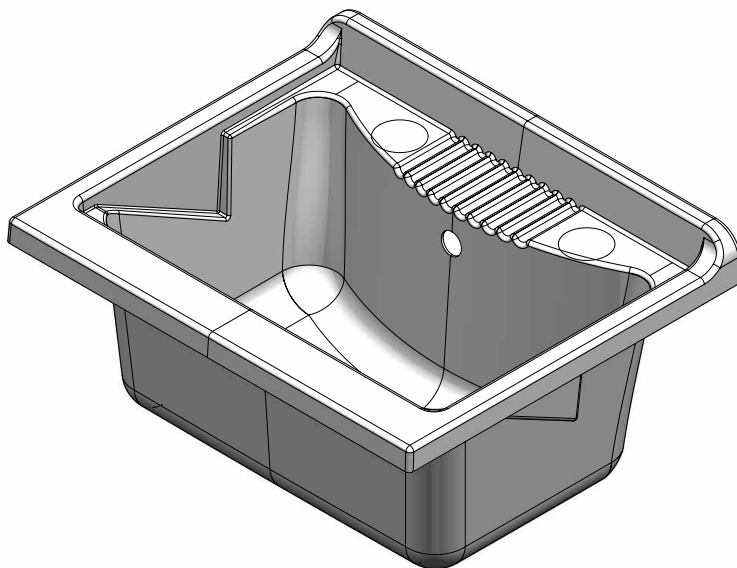

White washtub made of waterproof material W100, thickness 18 mm
Doors with square angles
Chromed door-handles
Basin made of acid resistant polypropylene
Washing board made of acid resistant polypropylene
Trap: self-cleaning, equipped with mounted drain and overflow
Height of the feet adjustable 15 mm
Basin perforable to install the faucet (faucet not included)
Siphon outlet 35÷45 cm from the floor

Scheda tecnica – Technical sheet

Vasca in polipropilene 50x50 cm
Polypropylene basin 50x50 cm

ARCOBALENO

ART. 0053031

Mobile in nobilitato idrofugo W100, spessore 18 mm
Sportelli con angoli squadrati
Maniglie cromate
Vasca in polipropilene resistente agli acidi
Asse di lavaggio in polipropilene resistente agli acidi
Sifone autopulente completo di piletta e troppopieno
Piedini regolabili in altezza 15 mm
Vasca forabile per installazione rubinetto
Scarico sifone a 35÷45 cm da terra

Scheda tecnica – Technical sheet

Vasca in polipropilene 60x50
Polypropylene basin 60x50

ARCOBALENO

ART. 0053032

Mobile in nobilitato idrofugo W100, spessore 18 mm
Sportelli con angoli squadrati
Maniglie cromate
Vasca in polipropilene resistente agli acidi
Asse di lavaggio in polipropilene resistente agli acidi
Sifone autopulente completo di piletta e troppopieno
Piedini regolabili in altezza 15 mm
Vasca forabile per installazione rubinetto
Scarico sifone a 35÷45 cm da terra