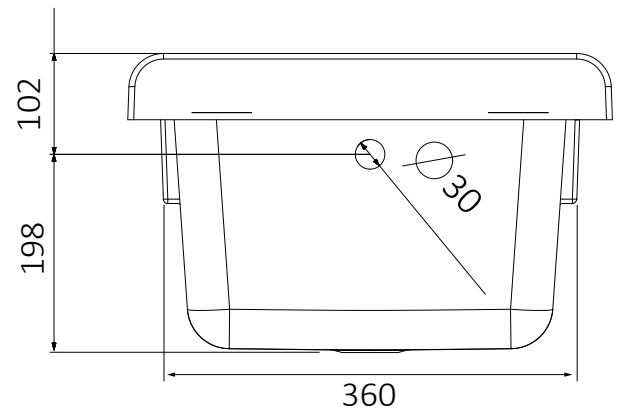

Vasca in polipropilene 45x50
polypropylene basin 45x50

Dimensioni (mm)
Dimensions (mm)

ARCOBALENO

ART. 0053030

Mobile in nobilitato idrofugo W100, spessore 18 mm
Sportelli con angoli squadrati
Maniglie cromate
Vasca in polipropilene resistente agli acidi
Asse di lavaggio in polipropilene resistente agli acidi
Sifone autopulente completo di piletta e troppopieno
Piedini regolabili in altezza 15 mm
Vasca forabile per installazione rubinetto
Scarico sifone a 35÷45 cm da terra

White washtub made of waterproof material W100, thickness 18 mm
Doors with square angles
Chromed door-handles
Basin made of acid resistant polypropylene
Washing board made of acid resistant polypropylene
Trap: self-cleaning, equipped with mounted drain and overflow
Height of the feet adjustable 15 mm
Basin perforable to install the faucet (faucet not included)
Siphon outlet 35÷45 cm from the floor

Scheda tecnica – Technical sheet

Vasca in polipropilene 50x50 cm
Polypropylene basin 50x50 cm

ARCOBALENO

ART. 0053031

Mobile in nobilitato idrofugo W100, spessore 18 mm
Sportelli con angoli squadrati
Maniglie cromate
Vasca in polipropilene resistente agli acidi
Asse di lavaggio in polipropilene resistente agli acidi
Sifone autopulente completo di piletta e troppopieno
Piedini regolabili in altezza 15 mm
Vasca forabile per installazione rubinetto
Scarico sifone a 35÷45 cm da terra

Vasca in polipropilene 60x60 cm – Polypropylene basin 60x60 cm

Dimensioni/ dimensions (mm)