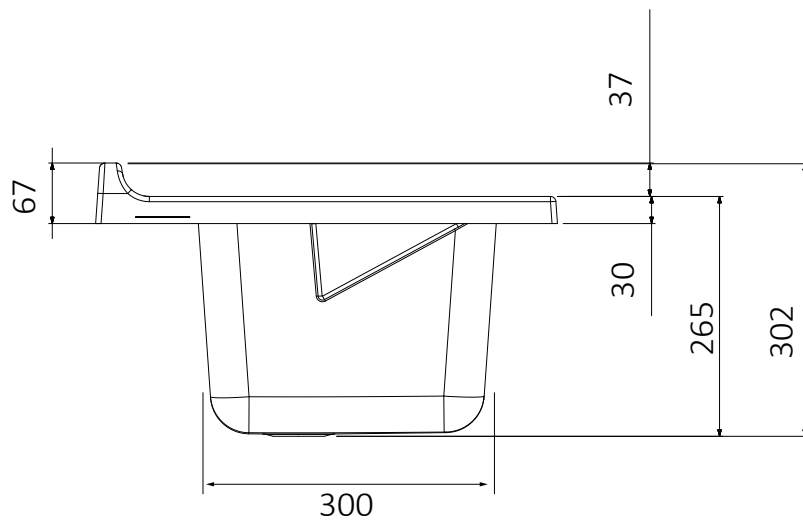

Vasca in polipropilene 45x50
polypropylene basin 45x50

Dimensioni (mm)
Dimensions (mm)

ARCOBALENO

ART. 0053030

Mobile in nobilitato idrofugo W100, spessore 18 mm
Sportelli con angoli squadrati
Maniglie cromate
Vasca in polipropilene resistente agli acidi
Asse di lavaggio in polipropilene resistente agli acidi
Sifone autopulente completo di piletta e troppopieno
Piedini regolabili in altezza 15 mm
Vasca forabile per installazione rubinetto
Scarico sifone a 35÷45 cm da terra

White washtub made of waterproof material W100, thickness 18 mm
Doors with square angles
Chromed door-handles
Basin made of acid resistant polypropylene
Washing board made of acid resistant polypropylene
Trap: self-cleaning, equipped with mounted drain and overflow
Height of the feet adjustable 15 mm
Basin perforable to install the faucet (faucet not included)
Siphon outlet 35÷45 cm from the floor

Scheda tecnica – Technical sheet

Vasca in polipropilene 50x50 cm
Polypropylene basin 50x50 cm

ARCOBALENO

ART. 0053031

Mobile in nobilitato idrofugo W100, spessore 18 mm
Sportelli con angoli squadrati
Maniglie cromate
Vasca in polipropilene resistente agli acidi
Asse di lavaggio in polipropilene resistente agli acidi
Sifone autopulente completo di piletta e troppopieno
Piedini regolabili in altezza 15 mm
Vasca forabile per installazione rubinetto
Scarico sifone a 35÷45 cm da terra

Vasca in polipropilene 60x60 cm – Polypropylene basin 60x60 cm

Dimensioni/ dimensions (mm)