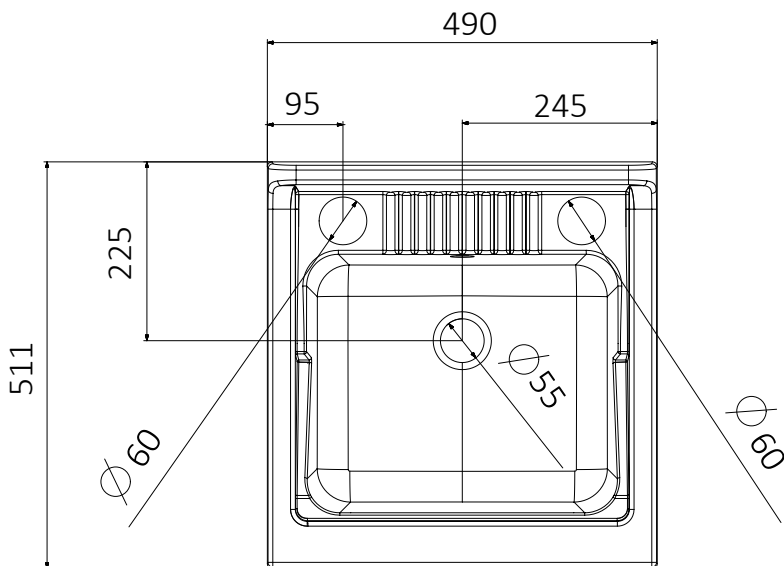

Vasca in polipropilene 45x50
polypropylene basin 45x50

Dimensioni (mm)
Dimensions (mm)

ARCOBALENO

ART. 0053030

Mobile in nobilitato idrofugo W100, spessore 18 mm
Sportelli con angoli squadrati
Maniglie cromate
Vasca in polipropilene resistente agli acidi
Asse di lavaggio in polipropilene resistente agli acidi
Sifone autopulente completo di piletta e troppopieno
Piedini regolabili in altezza 15 mm
Vasca forabile per installazione rubinetto
Scarico sifone a 35÷45 cm da terra

White washtub made of waterproof material W100, thickness 18 mm
Doors with square angles
Chromed door-handles
Basin made of acid resistant polypropylene
Washing board made of acid resistant polypropylene
Trap: self-cleaning, equipped with mounted drain and overflow
Height of the feet adjustable 15 mm
Basin perforable to install the faucet (faucet not included)
Siphon outlet 35÷45 cm from the floor

Scheda tecnica – Technical sheet

Vasca in polipropilene 50x50 cm
Polypropylene basin 50x50 cm

ARCOBALENO

ART. 0053031

Mobile in nobilitato idrofugo W100, spessore 18 mm
Sportelli con angoli squadrati
Maniglie cromate
Vasca in polipropilene resistente agli acidi
Asse di lavaggio in polipropilene resistente agli acidi
Sifone autopulente completo di piletta e troppopieno
Piedini regolabili in altezza 15 mm
Vasca forabile per installazione rubinetto
Scarico sifone a 35÷45 cm da terra