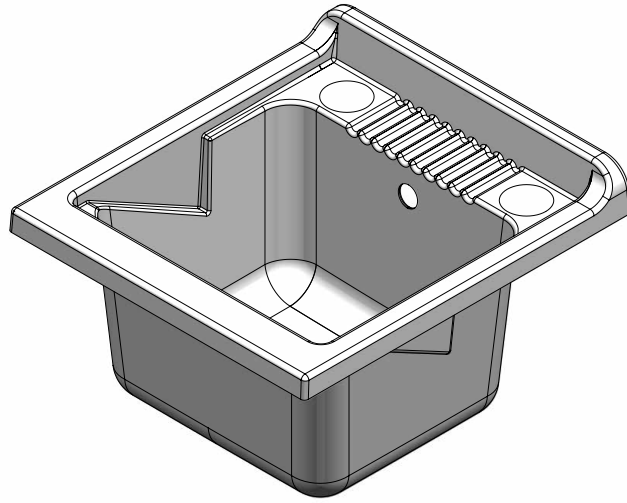

ARCOBALENO

ART. 0053029

Mobile in nobilitato idrofugo W100, spessore 18 mm
Sportelli con angoli squadrati
Maniglie cromate
Vasca in polipropilene resistente agli acidi
Asse di lavaggio in polipropilene resistente agli acidi
Sifone autopulente completo di piletta e troppopieno
Piedini regolabili in altezza 15 mm
Vasca forabile per installazione rubinetto
Scarico sifone a 35÷45 cm da terra

White washtub made of waterproof material W100, thickness 18 mm
Doors with square angles
Chromed door-handles
Basin made of acid resistant polypropylene
Washing board made of acid resistant polypropylene
Trap: self-cleaning, equipped with mounted drain and overflow
Height of the feet adjustable 15 mm
Basin perforable to install the faucet (faucet not included)
Siphon outlet 35÷45 cm from the floor

Vasca in polipropilene 45x50
polypropylene basin 45x50

Dimensioni (mm)
Dimensions (mm)

ARCOBALENO

ART. 0053030

Mobile in nobilitato idrofugo W100, spessore 18 mm
Sportelli con angoli squadrati
Maniglie cromate
Vasca in polipropilene resistente agli acidi
Asse di lavaggio in polipropilene resistente agli acidi
Sifone autopulente completo di piletta e troppopieno
Piedini regolabili in altezza 15 mm
Vasca forabile per installazione rubinetto
Scarico sifone a 35÷45 cm da terra