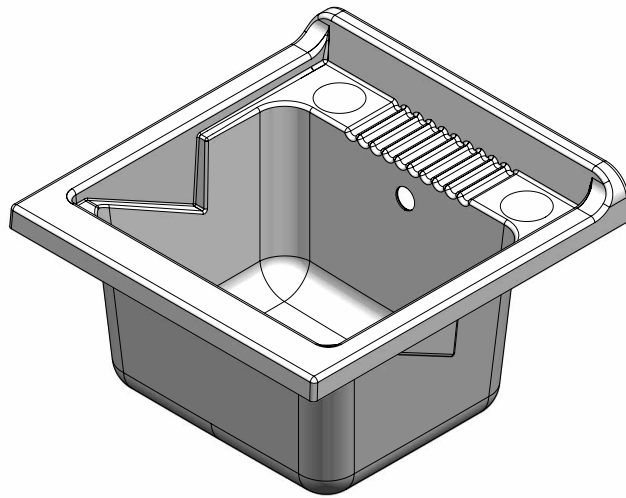

White washtub made of waterproof material W100, thickness 18 mm
Doors with square angles
Chromed door-handles
Basin made of acid resistant polypropylene
Washing board made of acid resistant polypropylene
Trap: self-cleaning, equipped with mounted drain and overflow
Height of the feet adjustable 15 mm
Basin perforable to install the faucet (faucet not included)
Siphon outlet 35÷45 cm from the floor

Vasca in polipropilene 45x50
polypropylene basin 45x50

Dimensioni (mm)
Dimensions (mm)

ARCOBALENO

ART. 0053030

Mobile in nobilitato idrofugo W100, spessore 18 mm
Sportelli con angoli squadrati
Maniglie cromate
Vasca in polipropilene resistente agli acidi
Asse di lavaggio in polipropilene resistente agli acidi
Sifone autopulente completo di piletta e troppopieno
Piedini regolabili in altezza 15 mm
Vasca forabile per installazione rubinetto
Scarico sifone a 35÷45 cm da terra

Scheda tecnica – Technical sheet

Vasca in polipropilene 50x50 cm
Polypropylene basin 50x50 cm

ARCOBALENO

ART. 0053031

Mobile in nobilitato idrofugo W100, spessore 18 mm
Sportelli con angoli squadrati
Maniglie cromate
Vasca in polipropilene resistente agli acidi
Asse di lavaggio in polipropilene resistente agli acidi
Sifone autopulente completo di piletta e troppopieno
Piedini regolabili in altezza 15 mm
Vasca forabile per installazione rubinetto
Scarico sifone a 35÷45 cm da terra