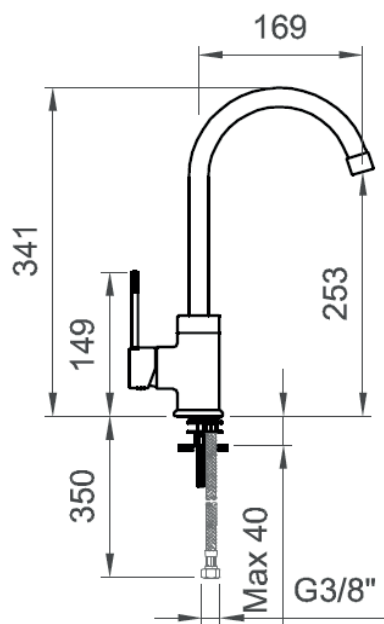

DESCRIZIONE / DESCRIPTION

Tipologia di prodotto / Product type

Miscelatore lavello a muro orientabile /
Wall-mounted swivel spout sink mixer

Cartuccia / Cartridge

Dischi in ceramica Ø40 mm / Ceramic discs Ø40 mm

Ottone / Brass

Finitura / Finish

Cromo / Chrome

Imballo / Packaging

260x195x95 - 1,4 Kg

COLLEZIONE / COLLECTION

Cucina

IMMAGINE PRODOTTO / PRODUCT IMAGE

DISEGNO TECNICO / TECHNICAL DRAWING

DESCRIZIONE / DESCRIPTION

Tipologia di prodotto / Product type

Miscelatore lavello orientabile /
Swivel spout sink mixer

Cartuccia / Cartridge

Dischi in ceramica Ø40 mm / Ceramic discs Ø40 mm

Compatibilità / Compatibility

Lavello con foro Ø35 mm e spessore max 40 mm
Sink with hole Ø35 mm and max width 40 mm

Attacchi / Connections

3/8" G

ARTICOLO / ITEM

0031223

INFORMAZIONI / INFORMATION

Materiale / Material