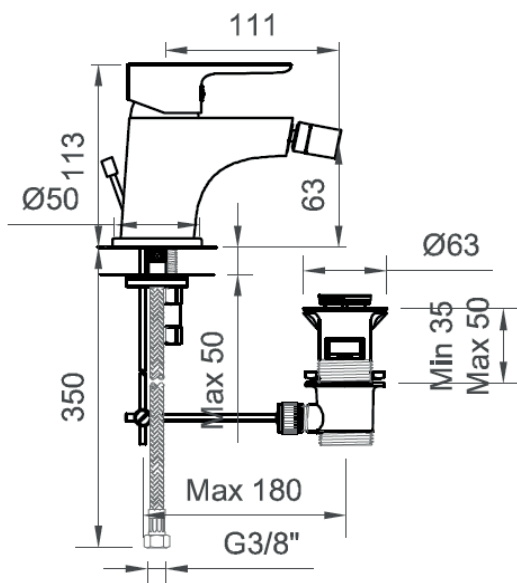

Finitura / Finish

Cromo / Chrome

Imballo e Peso / Packaging and Weight

400 x 160 x 70 mm - 1,5 kg

COLLEZIONE / COLLECTION

BASIS

IMMAGINE PRODOTTO / PRODUCT IMAGE

DISEGNO TECNICO / TECHNICAL DRAWING

420 x 220 x 80 mm - 2,4 kg

COLLEZIONE / COLLECTION

BASIS

IMMAGINE PRODOTTO / PRODUCT IMAGE

DISEGNO TECNICO / TECHNICAL DRAWING

DESCRIZIONE / DESCRIPTION

Tipologia di prodotto / Product type

Miscelatore bidet con scarico, aeratore orientabile. / Bidet mixer with drain and swivelling aerator.

Cartuccia / Cartridge

A dischi ceramici Ø35 mm. / Ceramic disk Ø35 mm.

Compatibilità / Compatibility

Bidet con foro Ø35 mm e spessore max 50 mm. / Bidet with hole Ø35 mm and max width 50 mm.

Attacchi / Connections