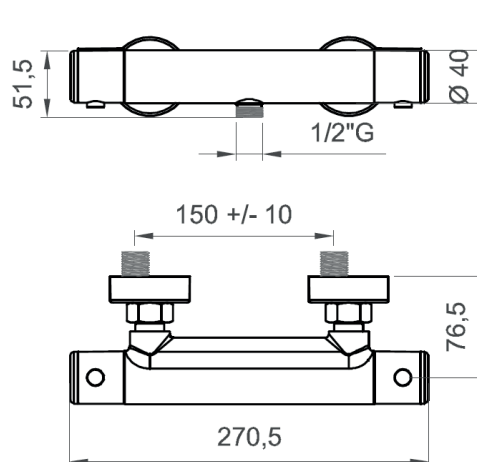

Imballo e Peso / Packaging and Weight

240 x 145 x 68 mm - 1,2 kg

COLLEZIONE / COLLECTION

BASIS

IMMAGINE PRODOTTO / PRODUCT IMAGE

DISEGNO TECNICO / TECHNICAL DRAWING

DESCRIZIONE / DESCRIPTION

Tipologia di prodotto / Product type

Miscelatore esterno vasca con dotazione. / Exposed bath mixer with shower kit.

Cartuccia / Cartridge

A dischi ceramici Ø35 mm / Ceramic disc Ø35 mm.

Attacchi / Connections

Eccentrici G1/2" / Eccentric G1/2"

280 x 167 x 145 mm - 1,9 kg

COLLEZIONE / COLLECTION

Termostatici

IMMAGINE PRODOTTO / PRODUCT IMAGE

DISEGNO TECNICO / TECHNICAL DRAWING

DESCRIZIONE / DESCRIPTION

Tipologia di prodotto / Product Type

Miscelatore esterno doccia termostatico con di bottone di sicurezza e sistema "cool body". Dotato di filtri e valvole di non ritorno / Exposed thermostatic shower mixer with safety button and "cool body" technology. With filters and non-return valves