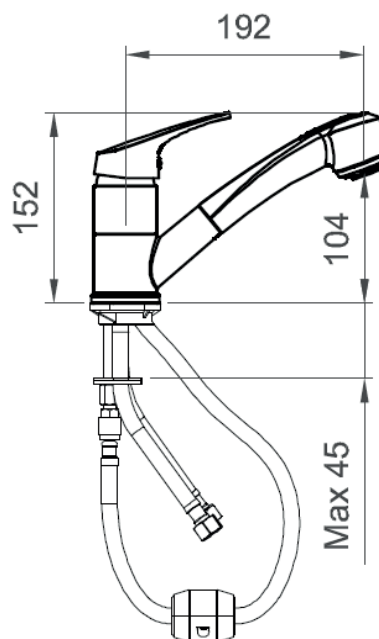

INFORMAZIONI / INFORMATION

Materiale / Material

Ottone / Brass

Finitura / Finish

Cromo / Chrome

Imballo e Peso / Packaging and Weight

150 x 150 x 140 mm - 1,4 kg

COLLEZIONE / COLLECTION

Cucina

IMMAGINE PRODOTTO / PRODUCT IMAGE

DISEGNO TECNICO / TECHNICAL DRAWING

DESCRIZIONE / DESCRIPTION

Tipologia di prodotto / Product type

Miscelatore lavello orientabile con doccetta estraibile /
Swivel spout sink mixer, with 2-jet ABS pull-out spray

Cartuccia / Cartridge

Dischi in ceramica Ø40 mm / Ceramic discs Ø40 mm

Compatibilità / Compatibility

Lavello con foro Ø35 mm e spessore max 45 mm /
Sink with hole Ø35 mm and max width 45 mm

ARTICOLO / ITEM