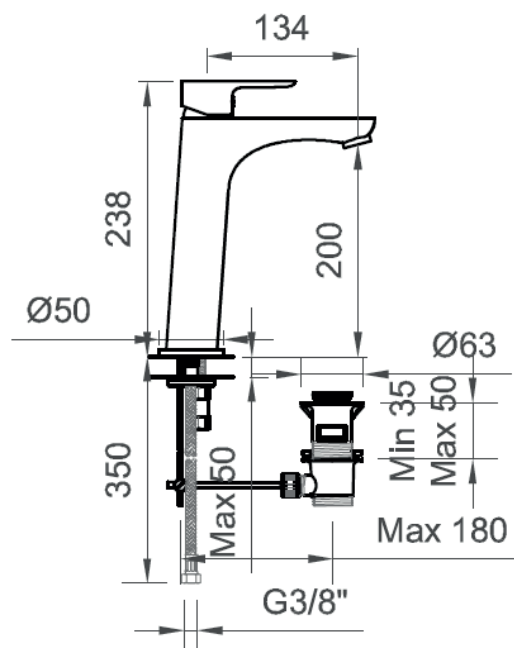

Cartuccia / Cartridge

A dischi ceramici Ø35 mm. / Ceramic disc Ø35 mm.

Compatibilità / Compatibility

Lavello con foro Ø35 mm e spessore max. 50 mm. / Sink with hole Ø35 mm and max. width 50 mm.

Attacchi / Connections

Finitura / Finish

Cromo / Chrome

Imballo e Peso / Packaging and Weight

400 x 160 x 70 mm - 1,5 kg

COLLEZIONE / COLLECTION

BASIS

IMMAGINE PRODOTTO / PRODUCT IMAGE

DISEGNO TECNICO / TECHNICAL DRAWING

INFORMAZIONI / INFORMATION

Tipologia di prodotto / Product type

Miscelatore lavabo alto con scarico. / Basin mixer with high spout with waste.

Cartuccia / Cartridge

A dischi ceramici Ø35 mm. / Ceramic disc Ø35 mm.

Compatibilità / Compatibility

Lavello con foro Ø35 mm e spessore max 50 mm. / Sink with hole Ø35 mm and max width 50 mm.

Attacchi / Connections

G3/8"

Scarico / Drain

Scarico a saltarello 1"1/4 inclusi. / 1"1/4 pop-up waste included.