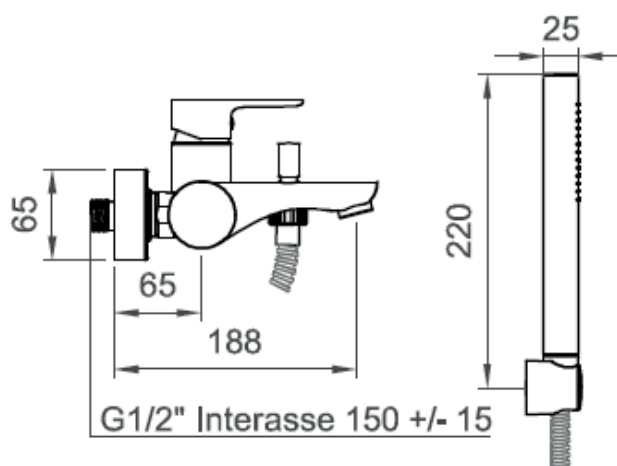

Finitura / Finish

Cromo / Chrome

Imballo e Peso / Packaging and Weight

400 x 160 x 70 mm - 1,5 kg

COLLEZIONE / COLLECTION

BASIS

IMMAGINE PRODOTTO / PRODUCT IMAGE

DISEGNO TECNICO / TECHNICAL DRAWING

DESCRIZIONE / DESCRIPTION

Tipologia di prodotto / Product type

Miscelatore esterno doccia. / Exposed shower mixer.

Cartuccia / Cartridge

A dischi ceramici Ø35 mm. / Ceramic disc Ø35 mm.

Attacchi / Connections

Imballo e Peso / Packaging and Weight

240 x 145 x 68 mm - 1,2 kg

COLLEZIONE / COLLECTION

BASIS

IMMAGINE PRODOTTO / PRODUCT IMAGE

DISEGNO TECNICO / TECHNICAL DRAWING

DESCRIZIONE / DESCRIPTION

Tipologia di prodotto / Product type

Miscelatore esterno vasca con dotazione. / Exposed bath mixer with shower kit.

Cartuccia / Cartridge

A dischi ceramici Ø35 mm / Ceramic disc Ø35 mm.

Attacchi / Connections

Eccentrici G1/2" / Eccentric G1/2"