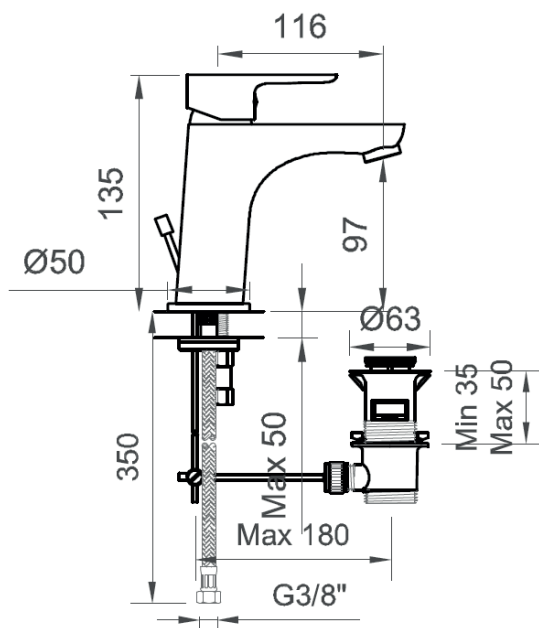

DISEGNO TECNICO / TECHNICAL DRAWING

DESCRIZIONE / DESCRIPTION

Tipologia di prodotto / Product Type

Miscelatore lavabo con scarico. / Basin mixer with drain.

Cartuccia / Cartridge

A dischi ceramici Ø35 mm. / Ceramic disc Ø35 mm.

Compatibilità / Compatibility

Lavello con foro Ø35 mm e spessore max. 50 mm. / Sink with hole Ø35 mm and max. width 50 mm.

Attacchi / Connections

G3/8"

Scarico / Drain

Scarico con saltarello 1"1/4 incluso. / 1"1/4 pop-up waste included.

ARTICOLO / ITEM

0031251

INFORMAZIONI / INFORMATION

Materiale / Material

Ottone / Brass

Finitura / Finish

Cromo / Chrome

Imballo e Peso / Packaging and Weight

400 x 160 x 70 mm - 1,5 kg