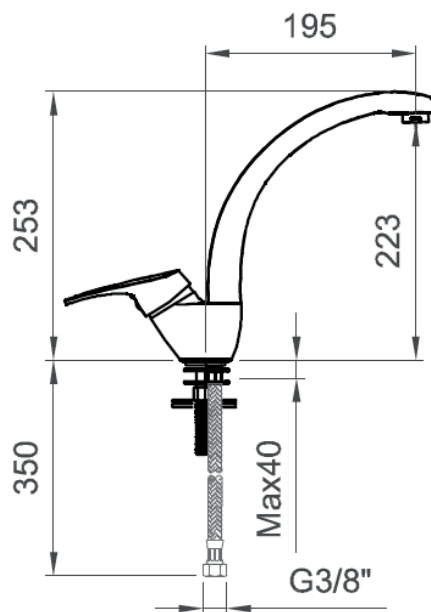

DESCRIZIONE / DESCRIPTION

Tipologia di prodotto / Product type

Miscelatore esterno doccia. / Exposed shower mixer.

Cartuccia / Cartridge

A dischi ceramici Ø35 mm. / Ceramic disc Ø35 mm.

Attacchi / Connections

Cartuccia / Cartridge

Dischi in ceramica Ø40 mm / Ceramic discs Ø40 mm

Compatibilità / Compatibility

Lavello con foro Ø35 mm e spessore max 45 mm /
Sink with hole Ø35 mm and max width 45 mm

ARTICOLO / ITEM

COLLEZIONE / COLLECTION

Cucina

IMMAGINE PRODOTTO / PRODUCT IMAGE

DISEGNO TECNICO / TECHNICAL DRAWING

DESCRIZIONE / DESCRIPTION

Tipologia di prodotto / Product type

Miscelatore lavello orientabile /
Swivel spout sink mixer

Cartuccia / Cartridge

Dischi in ceramica Ø40 mm / Ceramic discs Ø40 mm

Compatibilità / Compatibility

Lavello con foro Ø35mm e spessore max 40 mm
Sink with hole Ø35 mm and max width 40 mm

Attacchi / Connections