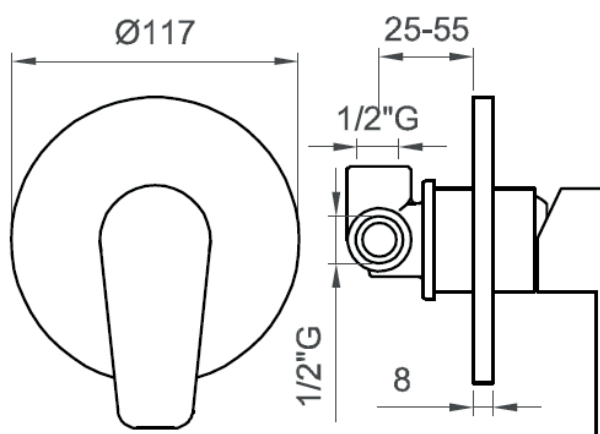

DESCRIZIONE / DESCRIPTION

Tipologia di prodotto / Product type

Miscelatore esterno doccia. / Exposed shower mixer.

Cartuccia / Cartridge

A dischi ceramici Ø35 mm. / Ceramic disc Ø35 mm.

Attacchi / Connections

Imballo e Peso / Packaging and Weight

240 x 145 x 68 mm - 1,2 kg

COLLEZIONE / COLLECTION

BASIS

IMMAGINE PRODOTTO / PRODUCT IMAGE

DISEGNO TECNICO / TECHNICAL DRAWING

DESCRIZIONE / DESCRIPTION

Tipologia di prodotto / Product type

Imballo e Peso / Packaging and Weight

100x400x100mm - 3kg

COLLEZIONE / COLLECTION

BASIS

IMMAGINE PRODOTTO / PRODUCT IMAGE

DISEGNO TECNICO / TECHNICAL DRAWING

DESCRIZIONE / DESCRIPTION

Tipologia di prodotto / Product type

Miscelatore incasso doccia, 1 via. / Concealed 1-way shower mixer.

Cartuccia / Cartridge

A dischi ceramici Ø35 mm. / Ceramic disk Ø35 mm.

Compatibilità / Compatibility

BT UNI C IN03

Attacchi / Connections

G1/2"