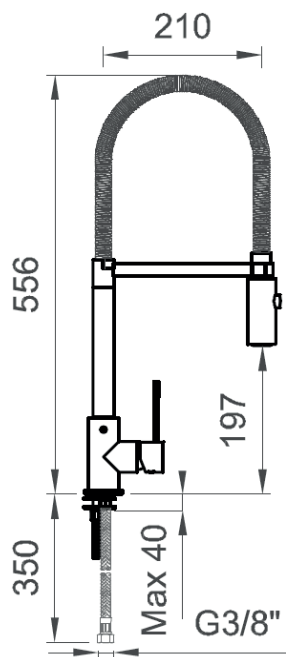

DISEGNO TECNICO / TECHNICAL DRAWING

DESCRIZIONE / DESCRIPTION

Tipologia di prodotto / Product type

Miscelatore lavello orientabile con doccetta in ABS, 2 getti /
ABS swivel spout sink mixer with 2-jet spray

Cartuccia / Cartridge

Dischi in ceramica Ø35 mm / Ceramic discs Ø35 mm

Compatibilità / Compatibility

Lavello con foro Ø35mm e spessore max 40mm /
Sink with hole Ø35mm and max width 40mm

Attacchi / Connections

3/8" G

ARTICOLO / ITEM

0031222

INFORMAZIONI / INFORMATION

Materiale / Material

Ottone / Brass

Finitura / Finish

Cromo / Chrome

Imballo / Packaging

570x260x55 - 2,8 Kg