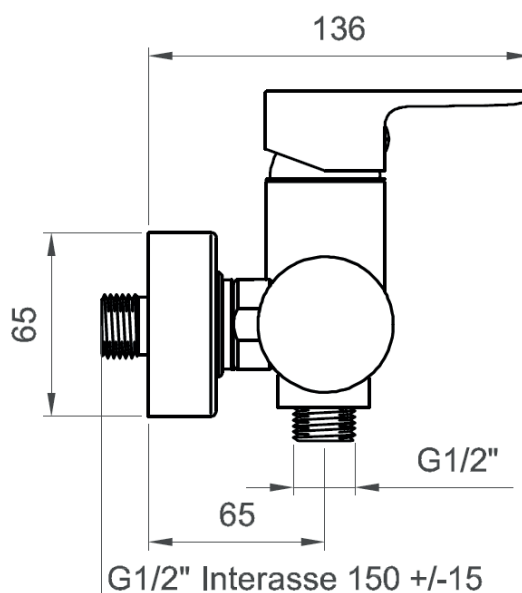

Cartuccia / Cartridge

A dischi ceramici Ø35 mm. / Ceramic disc Ø35 mm.

Compatibilità / Compatibility

Lavello con foro Ø35 mm e spessore max. 50 mm. / Sink with hole Ø35 mm and max. width 50 mm.

Attacchi / Connections

Cartuccia / Cartridge

A dischi ceramici Ø35 mm. / Ceramic disk Ø35 mm.

Compatibilità / Compatibility

Bidet con foro Ø35 mm e spessore max 50 mm. / Bidet with hole Ø35 mm and max width 50 mm.

Attacchi / Connections

Finitura / Finish

Cromo / Chrome

Imballo e Peso / Packaging and Weight

400 x 160 x 70 mm - 1,5 kg

COLLEZIONE / COLLECTION

BASIS

IMMAGINE PRODOTTO / PRODUCT IMAGE

DISEGNO TECNICO / TECHNICAL DRAWING

DESCRIZIONE / DESCRIPTION

Tipologia di prodotto / Product type

Miscelatore esterno doccia. / Exposed shower mixer.

Cartuccia / Cartridge

A dischi ceramici Ø35 mm. / Ceramic disc Ø35 mm.

Attacchi / Connections