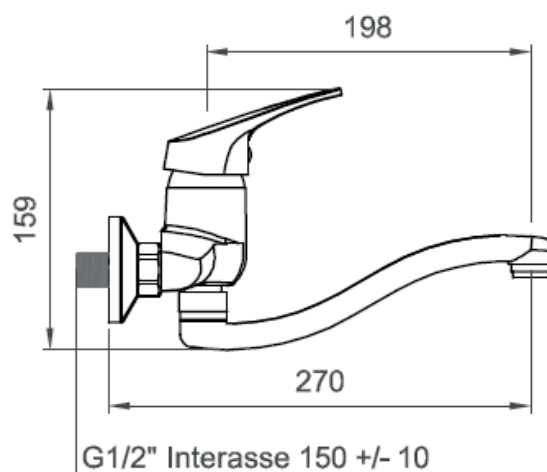

DESCRIZIONE / DESCRIPTION

Tipologia di prodotto / Product type

Miscelatore esterno doccia. / Exposed shower mixer.

Cartuccia / Cartridge

A dischi ceramici Ø35 mm. / Ceramic disc Ø35 mm.

Attacchi / Connections

Lavello con foro Ø35mm e spessore max 40mm /
Sink with hole Ø35mm and max width 40mm

Attacchi / Connections

3/8" G

ARTICOLO / ITEM

0031222

INFORMAZIONI / INFORMATION

Materiale / Material

Ottone / Brass

Finitura / Finish

Cromo / Chrome

Imballo / Packaging

570x260x55 - 2,8 Kg

COLLEZIONE / COLLECTION

Cucina

IMMAGINE PRODOTTO / PRODUCT IMAGE

DISEGNO TECNICO / TECHNICAL DRAWING

DESCRIZIONE / DESCRIPTION

Tipologia di prodotto / Product type

Miscelatore lavello a muro orientabile /
Wall-mounted swivel spout sink mixer

Cartuccia / Cartridge

Dischi in ceramica Ø40 mm / Ceramic discs Ø40 mm