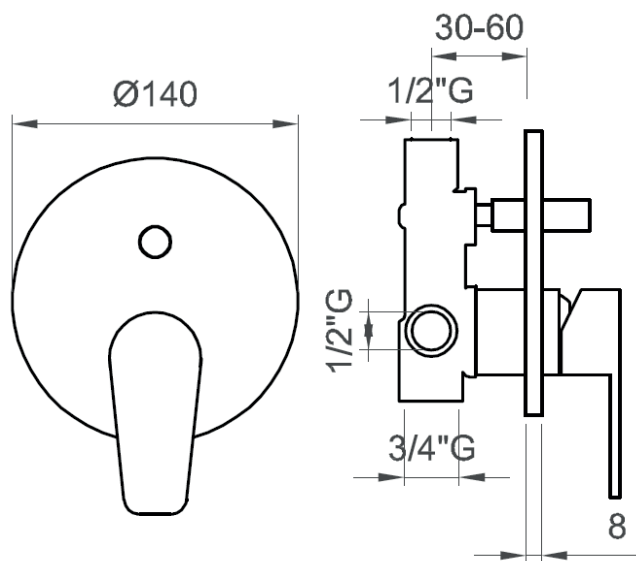

DESCRIZIONE / DESCRIPTION

Tipologia di prodotto / Product type

Miscelatore esterno doccia. / Exposed shower mixer.

Cartuccia / Cartridge

A dischi ceramici Ø35 mm. / Ceramic disc Ø35 mm.

Attacchi / Connections

150 x 150 x 140 - 0,9 kg

COLLEZIONE / COLLECTION

BASIS

IMMAGINE PRODOTTO / PRODUCT IMAGE

DISEGNO TECNICO / TECHNICAL DRAWING]

DESCRIZIONE / DESCRIPTION

Tipologia di prodotto / Product type

Miscelatore incasso doccia, 2 vie. / Concealed 2-way shower mixer.

Cartuccia / Cartridge

Dischi ceramici Ø35 mm. / Ceramic disk Ø35 mm.

Compatibilità / Compatibility

BT UNI C IN04

Attacchi / Connections

G1/2" e G3/4"

ARTICOLO / ITEM

0031255

INFORMAZIONI / INFORMATION

Materiale / Material

Ottone / Brass

Finitura / Finish

Cromo / Chrome

Imballo e Peso / Packaging and Weight

150 x 150 x 140 mm - 1,4 kg

COLLEZIONE / COLLECTION