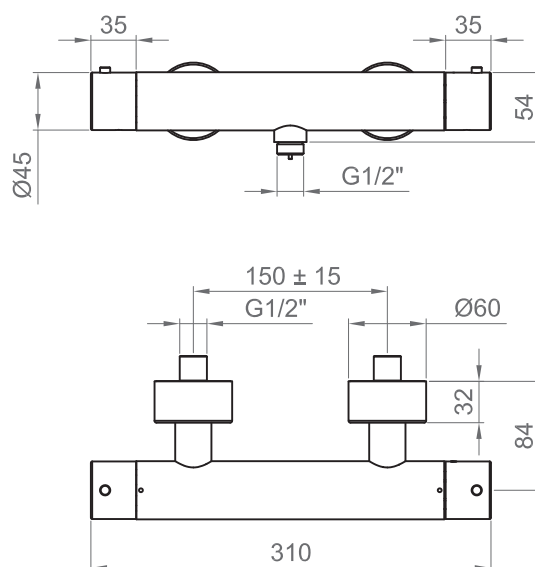

DISEGNO TECNICO / TECHNICAL DRAWING

DESCRIZIONE / DESCRIPTION

Tipologia di prodotto / Product Type

Miscelatore esterno doccia termostatico con di bottone di sicurezza pre-impostato a 38 °C.

Dotato di filtri e valvole di non ritorno. /

External thermostatic shower mixer with safety button pre-set at 38 °C.

Equipped with filters and non-return valves.

Cartucce / Cartridges

Cartuccia termostatica con sistema anticalcare e cartuccia a dischi ceramici per apertura e per regolazione del flusso. / Thermostatic cartridge with anti-limescale system and ceramic discs cartridge for opening and flow regulation.

Compatibilità / Compatibility

Per soluzione doccia realizzata tramite asta doccia. / For shower solution realized with shower rail.

Temperatura acqua impianto / System water temperature

Temperatura ideale acqua calda in ingresso: 45-65 °C.

Temperatura massima acqua calda in ingresso: 80 °C. /

Ideal inlet hot water temperature: 45-65 °C.

Maximum hot water inlet temperature: 80 °C.

Attacchi / Connection

Eccentrici G1/2" (lato parete). Interasse adduzione idrica 150 ± 15 mm. Attacco per flessibile G1/2". /

Eccentrics G1/2" (wall side). Water supply center distance

150 ± 15 mm. G1/2" hose connection.

ARTICOLO / ITEM

0045756

INFORMAZIONI / INFORMATION

Materiale / Material

Acciaio inox / Stainless steel

Finitura / Finish

X = Inox spazzolato / Brushed stainless steel

Imballo e peso / Packaging and weight

375x240x75 mm - 2,8 kg