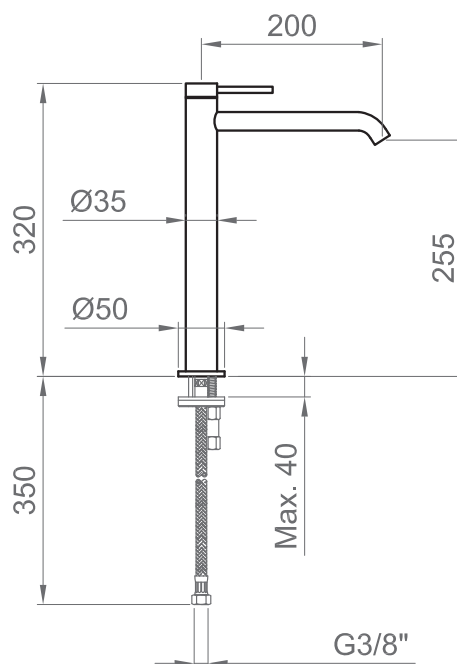

DISEGNO TECNICO / TECHNICAL DRAWING

DESCRIZIONE / DESCRIPTION

Tipologia di prodotto / Product type

Miscelatore lavabo alto senza scarico. / Basin mixer with high spout, without drain.

Cartuccia / Cartridge

Cartuccia con distributore a dischi ceramici Ø 28 mm. / Cartridge Ø 28 mm with ceramic disc distributor.

Compatibilità / Compatibility

Lavabo con foro Ø 35 mm e spessore massimo 40 mm. / Washbasin with hole Ø 35 mm and maximum thickness 40 mm.

Attacchi / Connections

Flessibili per adduzione idrica G3/8" - M10x1 - 600 mm. / Flexible hoses for water supply G3/8" - M10x1 - 600 mm.

Scarico / Drain

Raccomandata piletta click-clack in acciaio inox BT STL _ VR66*. Non inclusa. / Recommended stainless steel click-clack waste BT STL _ VR66*. Non included.

*_ = finitura / finish

ARTICOLO / ITEM

0045751

INFORMAZIONI / INFORMATION

Materiale / Material

Acciaio inox AISI316 / Stainless steel AISI316

Finitura / Finish

X = Inox spazzolato / Brushed stainless steel
G = Oro spazzolato / Brushed gold
S = Canna di fucile spazzolato / Brushed gun metal
O = Oro lucido / Zirconium gold
F = Canna di fucile lucido / Gun metal
K = Nero opaco / Matt black

Imballo e peso / Packaging and weight

360x250x70 mm - 0,9 kg