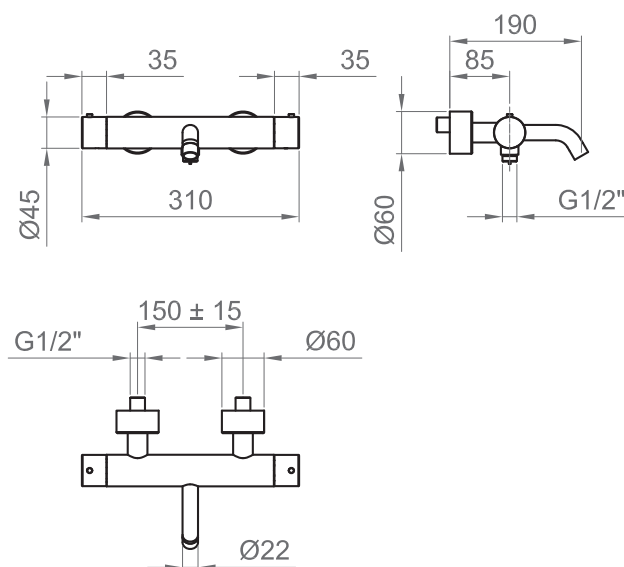

DISEGNO TECNICO / TECHNICAL DRAWING

DESCRIZIONE / DESCRIPTION

Tipologia di prodotto / Product type

Miscelatore esterno vasca termostatico con dotazione.
Bottone di sicurezza pre-impostato a 38 °C ± 1 °C.
Dotato di filtri e valvole di non ritorno. /
External thermostatic bath mixer with accessories.
Safety button pre-set at 38 °C ± 1 °C.
Equipped with filters and non-return valves.

Cartucce / Cartridges

Cartuccia termostatica con sistema anticalcare e cartuccia a dischi ceramici per apertura e per regolazione del flusso. /
Thermostatic cartridge with anti-limescale system and ceramic disc cartridge for opening and flow regulation.

Temperatura acqua impianto / System water temperature

Temperatura ideale acqua calda di ingresso: 45-65 °C.
Temperatura massima acqua calda in ingresso: 80 °C. /
Ideal inlet hot water temperature: 45-65 °C.
Maximum hot water inlet temperature: 80 °C.

Attacchi / Connection

Eccentrici G1/2" (lato parete). Interasse adduzione idrica 150 ± 15 mm. Attacco per flessibile G1/2". /
Eccentrics G1/2" (wall side). Water supply center distance 150 ± 15 mm. G1/2" hose connection.

ARTICOLO / ITEM

0045757

INFORMAZIONI / INFORMATION

Materiale / Material

Acciaio inox / Stainless steel

Finitura / Finish

X = Inox spazzolato / Brushed stainless steel

Imballo e peso / Packaging and weight

375x240x75 mm - 3,0 kg