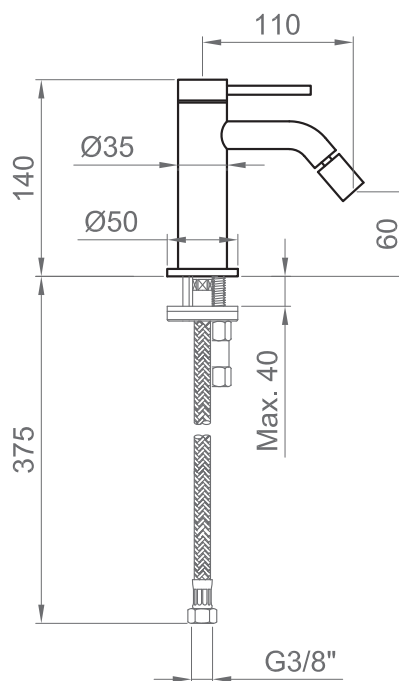

DISEGNO TECNICO / TECHNICAL DRAWING

DESCRIZIONE / DESCRIPTION

Tipologia di prodotto / Product type

Miscelatore bidet senza scarico. / Bidet mixer without drain.

Cartuccia / Cartridge

Cartuccia con distributore a dischi ceramici Ø 28 mm. / Cartridge Ø 28 mm with ceramic disc distributor.

Compatibilità / Compatibility

Bidet con foro Ø 35 mm e spessore massimo 40 mm. / Bidet with hole Ø 35 mm and maximum thickness 40 mm.

Attacchi / Connections

Flessibili per adduzione idrica G3/8" - M10x1 - 450 mm. / Flexible hoses for water supply G3/8" - M10x1 - 450 mm.

Scarico / Drain

Raccomandata piletta click-clack in acciaio inox BT STL _ VR66*. Non inclusa. / Recommended stainless steel click-clack waste BT STL _ VR66*. Non included.

*_ = finitura / finish

ARTICOLO / ITEM

0045744

INFORMAZIONI / INFORMATION

Materiale / Material

Acciaio inox AISI316 / Stainless steel AISI316

Finitura / Finish

X = Inox spazzolato / Brushed stainless steel
G = Oro spazzolato / Brushed gold
S = Canna di fucile spazzolato / Brushed gun metal
O = Oro lucido / Zirconium gold
F = Canna di fucile lucido / Gun metal
K = Nero opaco / Matt black

Imballo e peso / Packaging and weight

210x210x70 mm - 0,6 kg