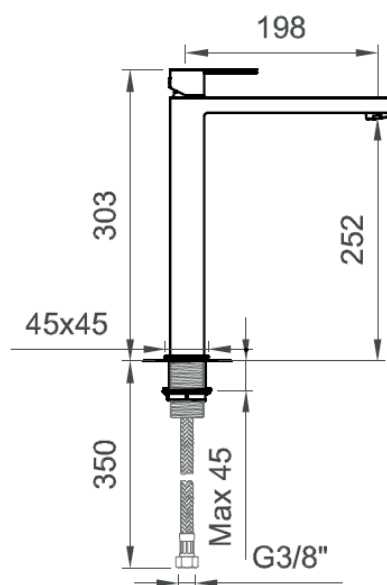

Cartuccia / Cartridge

Dischi in ceramica Ø25 mm. / Ceramic discs Ø25 mm.

Compatibilità / Compatibility

Lavabo con foro Ø35 mm e spessore max. 35 mm. /
Sink with hole Ø35 mm and max. width 35 mm.

Attacchi / Connections

DESCRIZIONE / DESCRIPTION

Tipologia di prodotto / Product Type

Miscelatore lavabo alto senza scarico. /
High basin mixer without drain.

Cartuccia / Cartridge

Dischi in ceramica Ø25 mm. / Ceramic discs Ø25 mm.

Compatibilità / Compatibility

Lavabo con foro Ø35 mm e spessore max. 45 mm. /
Sink with hole Ø35 mm and max. width 45 mm.

Attacchi / Connections

G3/8"

Scarico / Drain

Non incluso nell'articolo. / Not included in this item.