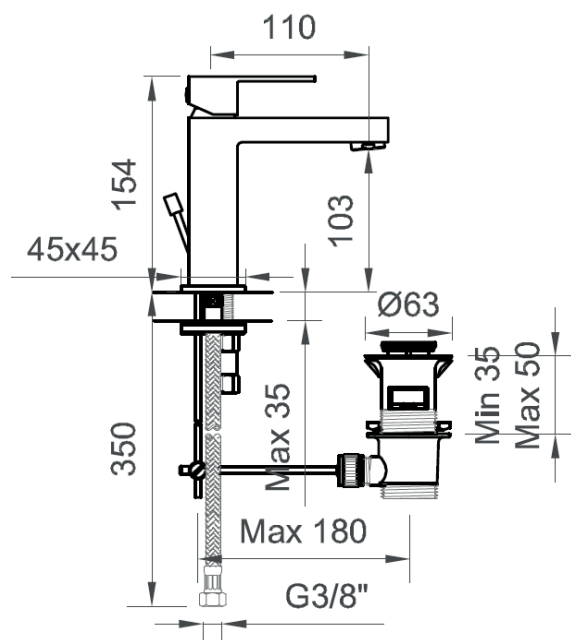

DISEGNO TECNICO / TECHNICAL DRAWING

DESCRIZIONE / DESCRIPTION

Tipologia di prodotto / Product Type

Miscelatore lavabo con scarico. /
Basin mixer with drain.

Cartuccia / Cartridge

Dischi in ceramica Ø25 mm. / Ceramic discs Ø25 mm.

Compatibilità / Compatibility

Lavabo con foro Ø35 mm e spessore max. 35 mm. /
Sink with hole Ø35 mm and max. width 35 mm.

Attacchi / Connections

G3/8"

Scarico / Drain

Scarico con saltarello 1"1/4 incluso. /
1"1/4 pop-up waste included.

ARTICOLO / ITEM

0134454

INFORMAZIONI / INFORMATION

Materiale / Material

Ottone / Brass

Finitura / Finish

Nero opaco / Matt black

Imballo e Peso / Packaging and Weight

N.A.