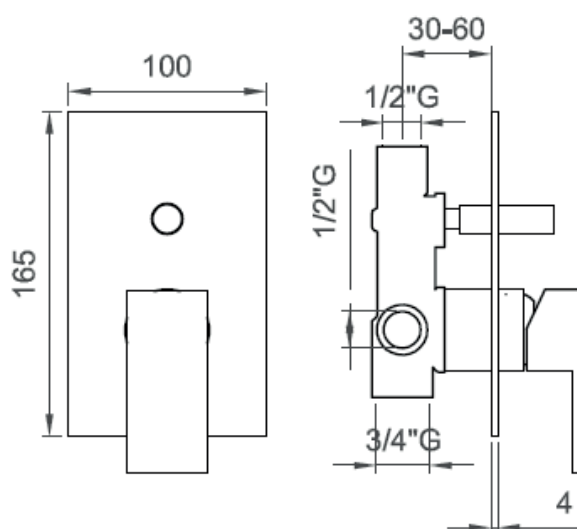

Bidet mixer and drain, with swivelling aerator.

Cartuccia / Cartridge

Dischi in ceramica Ø25 mm. / Ceramic discs Ø25 mm.

Compatibilità / Compatibility

Lavabo con foro Ø35 mm e spessore max. 35 mm. /

Wash basin with hole Ø35 mm and max. width 35 mm.

Dischi in ceramica Ø35 mm. /
Ceramic discs Ø35 mm.

Attacchi / Connections

G1/2"

ARTICOLO / ITEM

0134457

INFORMAZIONI / INFORMATION

Materiale / Material

Ottone / Brass

Finitura / Finish

Nero opaco / Matt black

Imballo e Peso / Packaging and Weight

160x140x70 - 0,5 kg

COLLEZIONE / COLLECTION

Esno Nero

IMMAGINE PRODOTTO / PRODUCT IMAGE

DISEGNO TECNICO / TECHNICAL DRAWING

INFORMAZIONI / INFORMATION

Tipologia di prodotto / Product Type

Miscelatore incasso doccia, 2 vie. /
Concealed 2-way shower mixer.

Cartuccia / Cartridge

Dischi in ceramica Ø35 mm. /
Ceramic discs Ø35 mm.

Attacchi / Connections