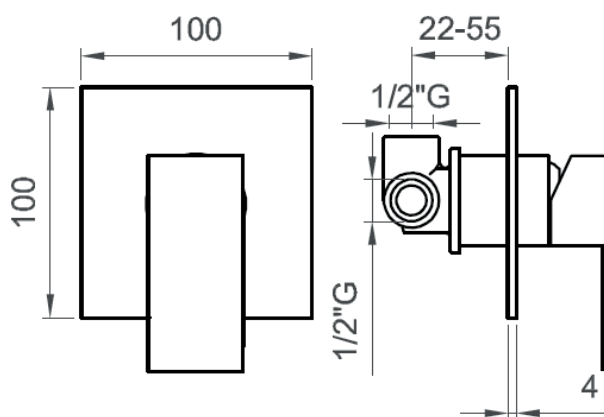

DISEGNO TECNICO / TECHNICAL DRAWING

DESCRIZIONE / DESCRIPTION

Tipologia di prodotto / Product Type

Miscelatore incasso doccia, 1 via. /
Concealed 1-way shower mixer.

Cartuccia / Cartridge

Dischi in ceramica Ø35 mm. /
Ceramic discs Ø35 mm.

Attacchi / Connections

G1/2"

ARTICOLO / ITEM

0134457

INFORMAZIONI / INFORMATION

Materiale / Material

Ottone / Brass

Finitura / Finish

Nero opaco / Matt black

Imballo e Peso / Packaging and Weight

160x140x70 - 0,5 kg