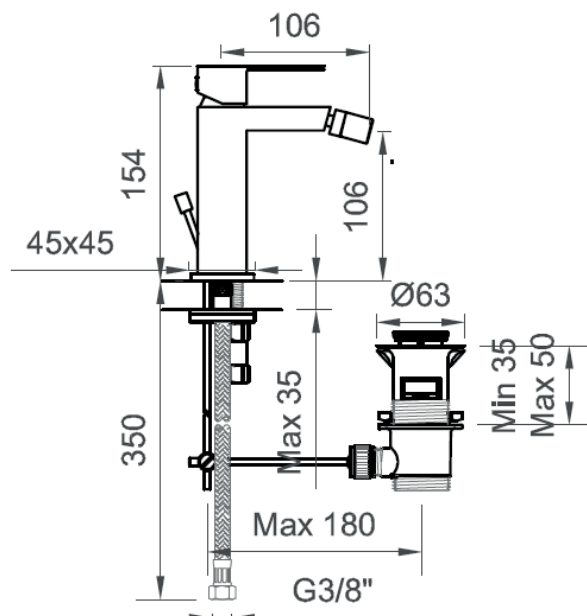

DISEGNO TECNICO / TECHNICAL DRAWING

DESCRIZIONE / DESCRIPTION

Tipologia di prodotto / Product Type

Miscelatore bidet con scarico, aeratore con snodo orientabile. /

Bidet mixer and drain, with swivelling aerator.

Cartuccia / Cartridge

Dischi in ceramica Ø25 mm. / Ceramic discs Ø25 mm.

Compatibilità / Compatibility

Lavabo con foro Ø35 mm e spessore max. 35 mm. /

Wash basin with hole Ø35 mm and max. width 35 mm.

Attacchi / Connections

G3/8"

Scarico / Drain

Scarico con saltarello 1"1/4 incluso. /

1"1/4 pop-up waste included.

ARTICOLO / ITEM

0134456

INFORMAZIONI / INFORMATION

Materiale / Material

Ottone / Brass

Finitura / Finish

Nero opaco / Matt black

Imballo e Peso / Packaging and Weight

410x165x75 - 1,8 kg