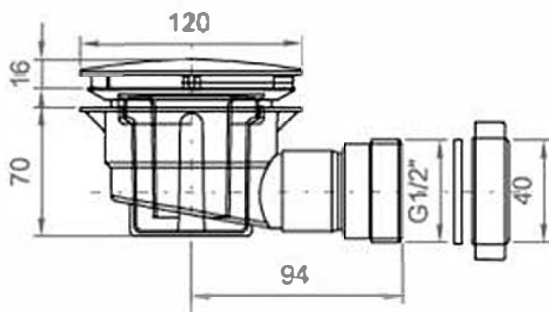

# Piletta 0225063

**Piletta sifonata completamente ispezionabile,  
foro piatto doccia  $\varnothing$  90 mm.  
Coperchio: ABS rivestito in acciaio inox,  $\varnothing$  120.**

**Fully serviceable shower waste with trap for  $\varnothing$  90 mm  
shower tray hole**