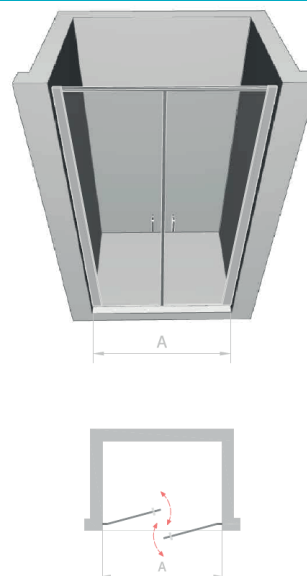

Gold

IMMAGINE PRODOTTO / PRODUCT IMAGE

DESCRIZIONE / DESCRIPTION

Tipologia di prodotto / Product type

Porta saloon per installazione esclusivamente in nicchia. /
Saloon door for niche installation

Montaggio / Assembly

Il box si presenta parzialmente premontato / The enclosure
is pre-mounted.

NORMATIVA / LEGISLATION

CE secondo: UNI EN 14428:2018

CARATTERISTICHE / TECHNICAL SPECS

Materiale / Material

Alluminio spazzolato. / Brushed polishing aluminum.
Maniglia in ABS cromato. / Handle in chromated ABS

Altezza / Height

1900mm

Cristallo / Glass

Trasparente, temperato 6mm / Clear, tempered 6mm

Larhezza profilo verticale / Vertical profile width

41mm

ARTICOLO / ITEM

CODICE / CODE	ADATTABILITA' / ADAPTABILITY	APERTURA PORTA/ DOOR OPENING	PESO / WEIGHT
0225035	660 - 700mm	500mm	24,5kg
0225036	760 - 800mm	600mm	26,5kg
0225037	860 - 900mm	700mm	30,0kg
0225038	960 - 1000mm	800mm	30,5kg
0225039	1160 - 1200mm	1000mm	32,5kg