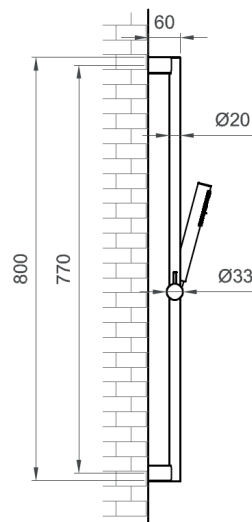

Portata d'acqua . Water flow rate (l/min) :

Doccetta . Handshower	+R 7,0
-----------------------	--------

+R = Riduttore di flusso . Flow Reducer

- aggiungere il riduttore di portata all'ingresso dell'acqua
- put the flow reducer at the water inlet

DESCRIZIONE / DESCRIPTION

Tipologia di prodotto / Product type

Asta doccia tonda. Flessibile antitorsione conico lunghezza 1500mm. Doccetta in ottone. / Round shower rail. Conical anti twist hose length 1500mm. Brass handset.

Portata doccetta / Flow Handset

1 bar = 8,97 l/min
3 bar = 22,01 l/min

ARTICOLO / ITEM

0134471

INFORMAZIONI / INFORMATION

Materiale / Material

Acciaio + Ottone / Steel + Brass

Finitura / Finishing

Nero opaco / Matt Black

COLLEZIONE / COLLECTION

Square

IMMAGINE PRODOTTO / PRODUCT IMAGE

DESCRIZIONE / DESCRIPTION

Tipologia di prodotto / Product type

Asta doccia rettangolare in ottone. Flessibile antitorsione conico lunghezza 1500 mm. / Rectangular brass shower rail. Conical anti-twist hose length 1500 mm.