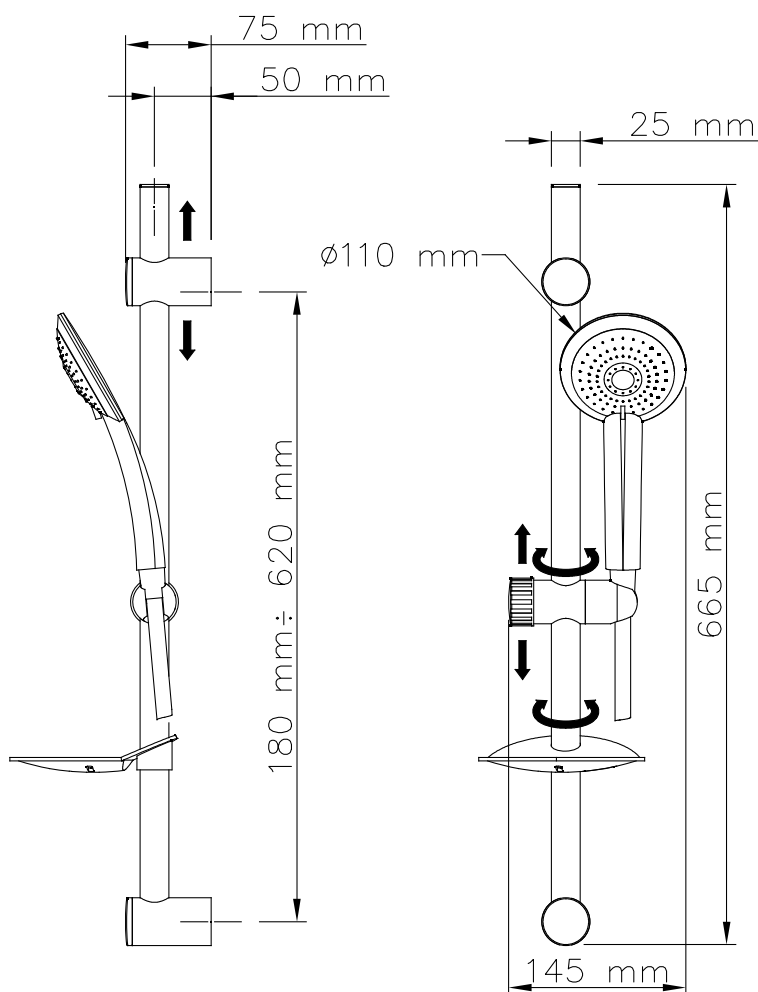

SET DOCCIA IN OTTONE, ACCIAIO INOX E ABS
SHOWER SET MADE OF BRASS, STAINLESS STEEL AND ABS

Scheda tecnica . Technical sheet : Ed. 01 Rev. 01 - 2023/09/13