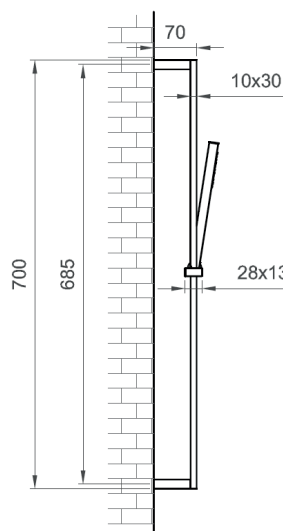

DESCRIZIONE / DESCRIPTION

Tipologia di prodotto / Product type

Asta doccia tonda. Flessibile antitorsione conico lunghezza 1500mm. Doccetta in ottone. / Round shower rail. Conical anti twist hose length 1500mm. Brass handset.

Portata doccetta / Flow Handset

1 bar = 8,97 l/min
3 bar = 22,01 l/min

ARTICOLO / ITEM

0134471

INFORMAZIONI / INFORMATION

Materiale / Material

Acciaio + Ottone / Steel + Brass

Finitura / Finishing

Nero opaco / Matt Black

COLLEZIONE / COLLECTION

Square

IMMAGINE PRODOTTO / PRODUCT IMAGE

DESCRIZIONE / DESCRIPTION

Tipologia di prodotto / Product type

Asta doccia rettangolare in ottone. Flessibile antitorsione conico lunghezza 1500 mm. / Rectangular brass shower rail. Conical anti-twist hose length 1500 mm.

Portata doccetta / Flow Handset

1 bar = 6,69 l/min
3 bar = 13,73 /min

DISEGNO TECNICO / TECHNICAL DRAWING

ARTICOLO / ITEM

0134472

INFORMAZIONI/ INFORMATION

Materiale / Material

Ottone / Brass