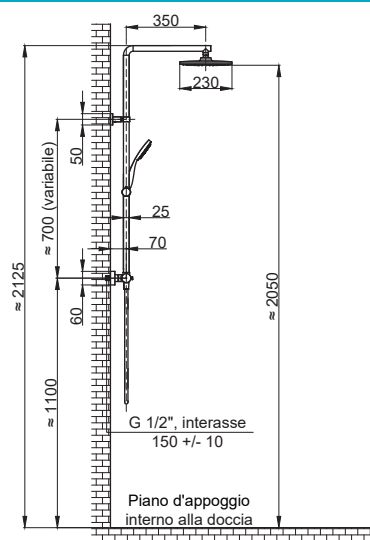

DISEGNO TECNICO / TECHNICAL DRAWING

ARTICOLO / ITEM

0225067

INFORMAZIONI / INFORMATION

Materiale / Material

Ottone + Acciaio / Brass + Steel

Attacchi / Connections

Eccentrici G1/2" / Eccentric G1/2"

Peso / Weight

5 kg

Finitura / Finishing

C = Cromo / Chrome