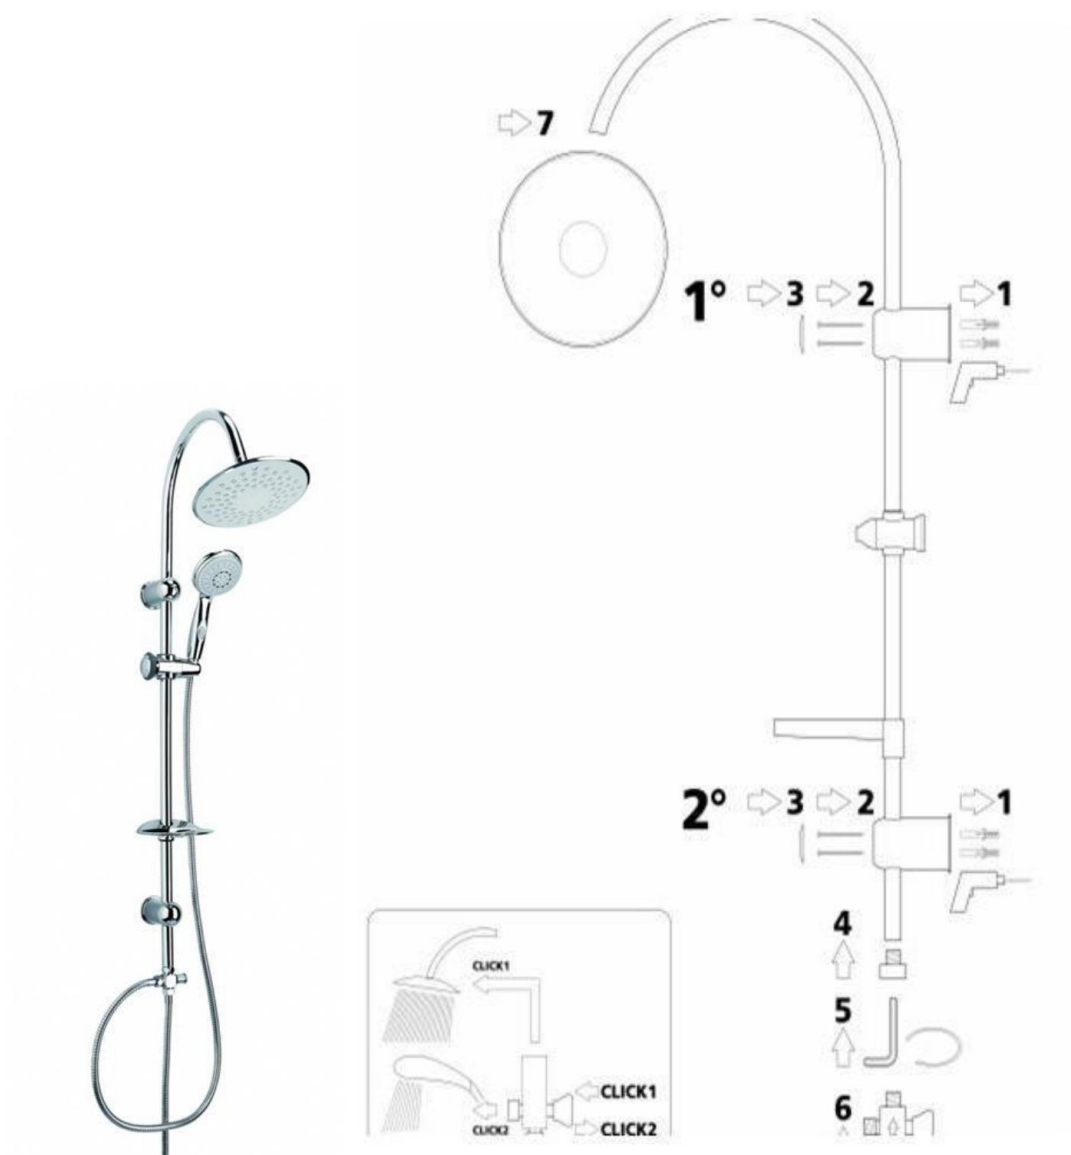

CARATTERISTICHE:

Colonna doccia MIX COSMOX. Flessibile in acciaio inox doppia aggraffatura da 150 cm.

Flessibile di raccordo in acciaio inox da 50 cm. Saliscendi con interasse regolabile in acciaio

inox cromato da 103 cm. Soffione da 21 cm. Doccetta da 10 cm. Quattro getti anticalcare

con eco stop, portasapone incluso.