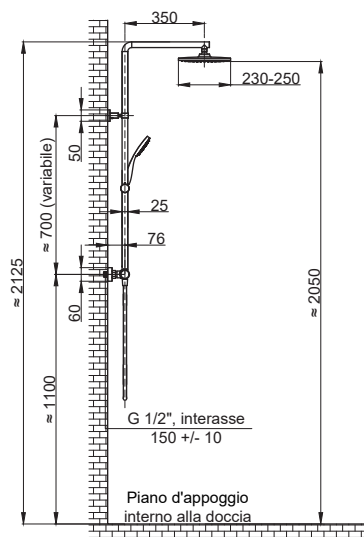

DISEGNO TECNICO / TECHNICAL DRAWING

ARTICOLO / ITEM

0225066 cromo

0134474 nero opaco

INFORMAZIONI / INFORMATION

Materiale / Material

Ottone, ABS, Acciaio / Brass, ABS, Steel

Attacchi / Connections

Eccentrici G1/2" / Eccentric fitting G1/2"

Peso / Weight

5 kg

Finitura / Finishing

C = Cromo / Chrome

K = Nero opaco / Matt Black