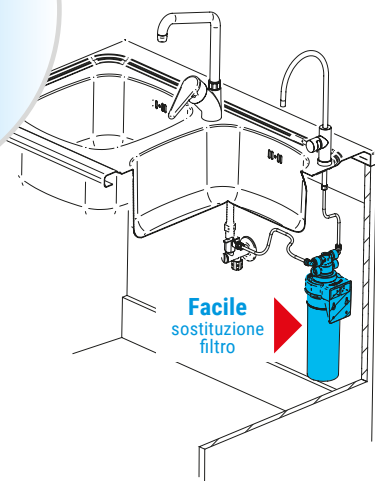

Facile sostituzione filtro