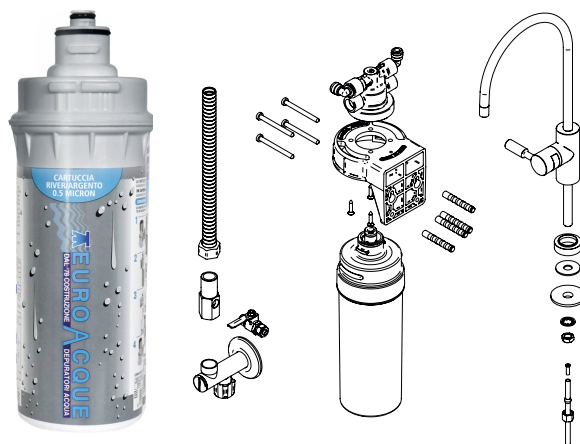

Il Kit include

Cartuccia a struttura composta adatta al trattamento di acque potabili conforme al DM 25/2012 ed al DM 174/2004. La cartuccia è del tipo monouso realizzata con la tecnologia del carbon block addizionato con argento in grado di esplicare un'azione batteriostatica. La cartuccia è in grado di rimuovere o ridurre odori e sapori indesiderati, torbidità, cloro, con grado di filtrazione nominale pari a 0,5 micron.

DATI TECNICI

Portata esercizio*	3 lt/min
Temperatura (Min/Max)	4,4-38 °C - 40-140 °F
Portata massima*	10.000 lt
Pressione operativa (Min/Max)	0,06-0,6 MPa
Posizione montaggio	verticale o orizzontale
Dimensioni sottolavello	D: 87 – H 305 mm

* Le portate possono variare anche sensibilmente secondo la qualità dell'acqua in ingresso; per soste superiori a 30 giorni, è necessario sostituire la cartuccia e comunque non oltre 365 giorni.