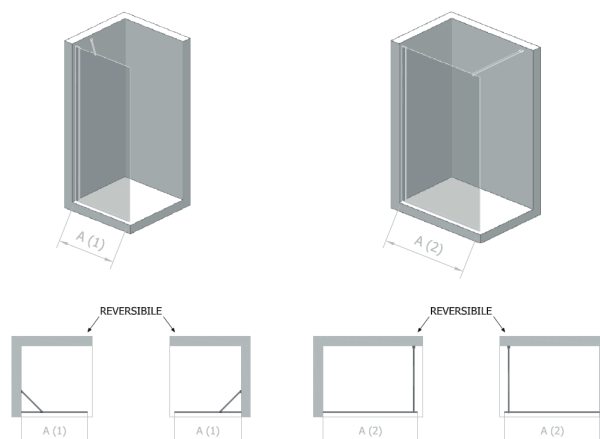

Gold

IMMAGINE PRODOTTO / PRODUCT IMAGE

DESCRIZIONE / DESCRIPTION

Tipologia di prodotto / Product type

Box doccia Walk-in con piccola diga di base cromata dotata di guarnizione fermavetro. / Walk-in with chrome inferior profile and gasket for glass

Alluminio spazzolato. / Brushed polishing aluminum.

Staffe di rinforzo cromate / Chrome reinforcement brackets

Tipo A (1) = max 300mm per BBGOLFW70 - 80 - 90

Tipo A (2) = max 1200mm per BBGOLTW10 - 12 - 14

Le staffe sono tagliabili / Bracket length can be cut

Altezza / Height

1900mm

Cristallo / Glass

Trasparente, temperato 6mm / Clear tempered 6mm

Larghezza profilo verticale / Vertical profile width

22mm

ARTICOLO / ITEM

CODICE / CODE	ADATTABILITA' / ADAPTABILITY	PESO / WEIGHT
0225047	880 - 900mm	30kg
0225048	980 - 1000mm	33kg
0225049	1180 - 1200mm	39kg
0225050	1380 - 1400mm	46kg