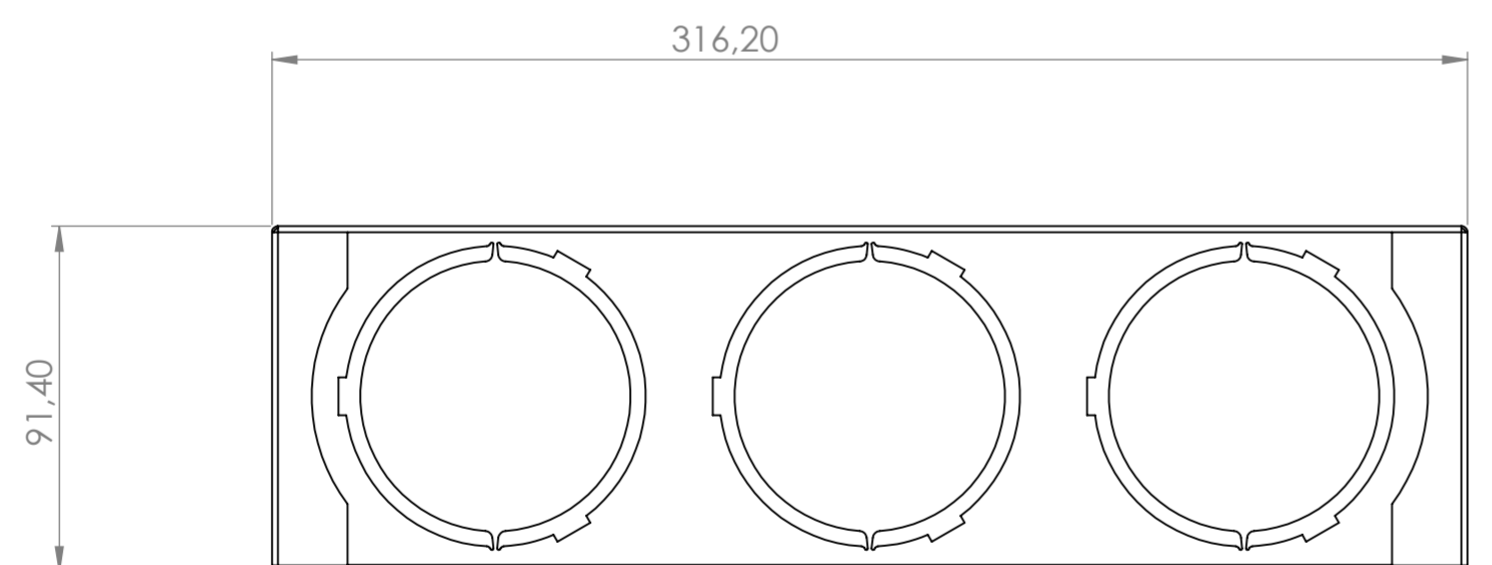

Energy Expert by Idroexpert
Via dell'Industria 15 - 48015 Montaletto di Cervia (RA) Tel. 0544 964311 - Fax 0544 267811
info@divisionenergy.com - www.divisionenergy.com

TITOLO:			
DESCRIZIONE:		PLENUM	
AUTORE:		N. DISEGNO:	
DATA:		0060390_PL300x100xP90_7C75PR	
VERSIONE:		A2	
MATERIALE:		TRATT. SUPERFICIALE:	
PESO:		SCALA:1:2	
FOGLIO 1 DI 1