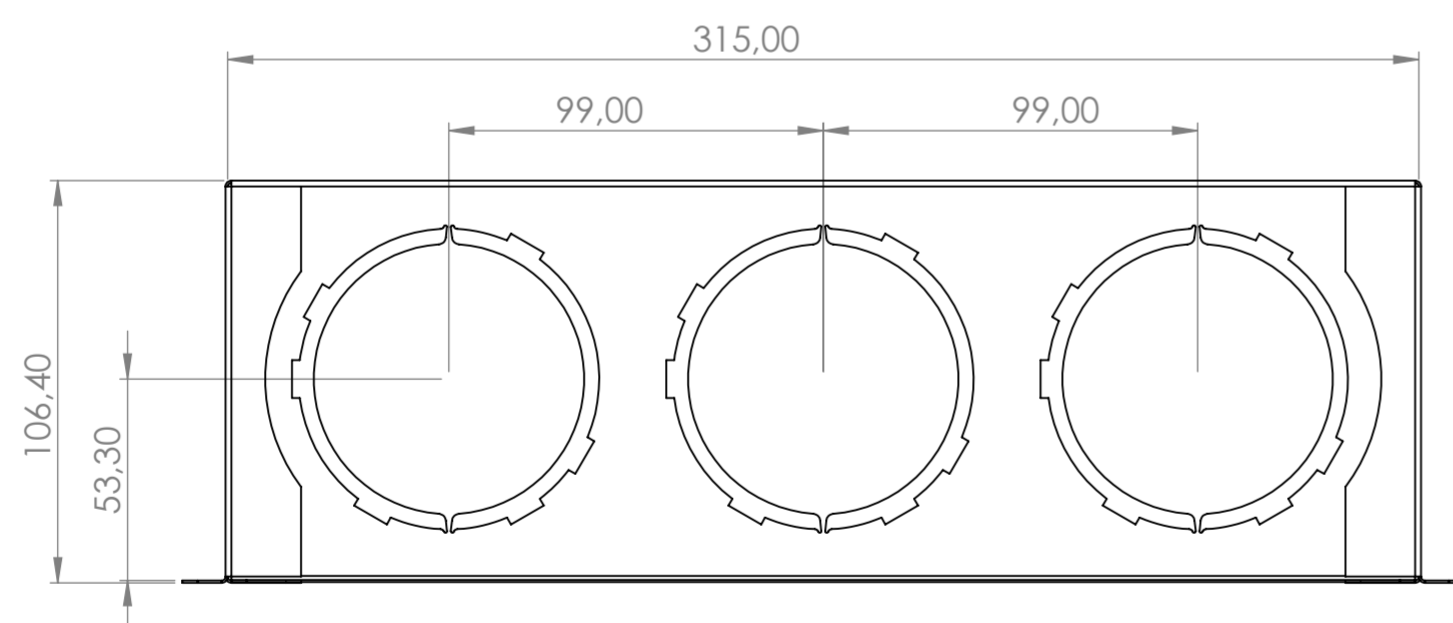

ISOLANTE TERMICO Sp.6mm

**Energy Expert by Idroexpert**

Via dell'Industria 15 - 48015 Montaletto di Cervia (RA) Tel. 0544 964311 - Fax 0544 267811  
info@divisionenergy.com - www.divisionenergy.com

TITOLO:	
DESCRIZIONE: <b>PLENUM</b>	
AUTORE:	N. DISEGNO:
DATA:	0060391_PL300x100xP105_7C75-90PR
VERSIONE:	
MATERIALE:	TRATT. SUPERFICIALE:
	PESO:
	SCALA:1:2
	FOGLIO 1 DI 1