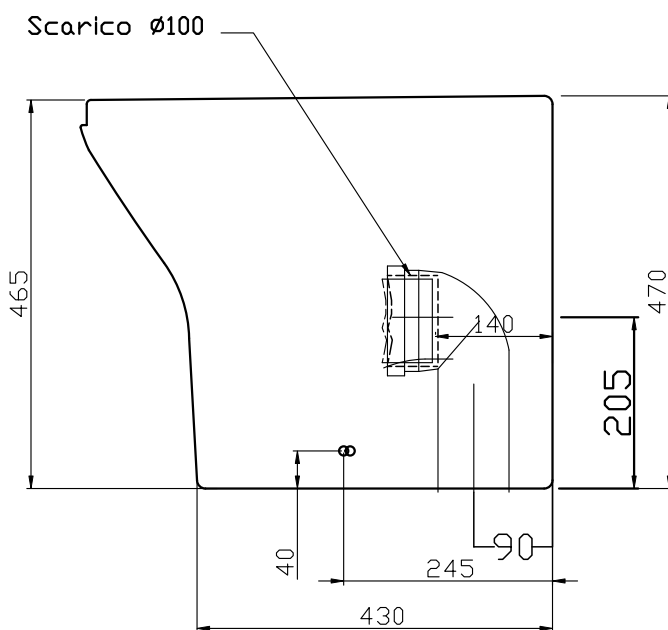

Scheda Tecnica

Codice : 5019312

Nome : Wc Evolution
 Tipologia : Wc h47 cm
 scarico unificato

REV.DEL:
05/07/2023

Curva tecnica
per scarico a
terra