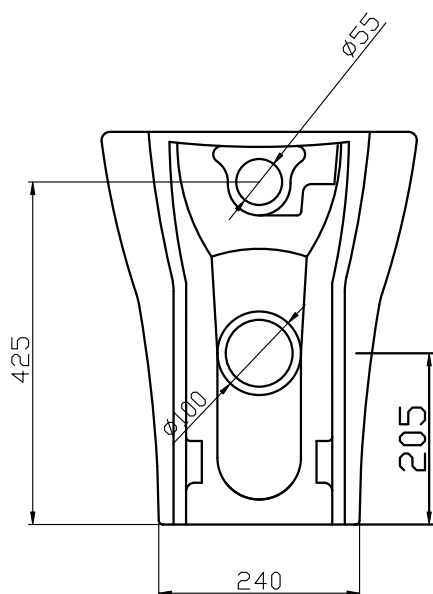

Scheda Tecnica

Codice : 5019312

Nome : Wc Evolution
 Tipologia : Wc h47 cm
 scarico unificato

REV.DEL:
05/07/2023

Curva tecnica
per scarico a
terra