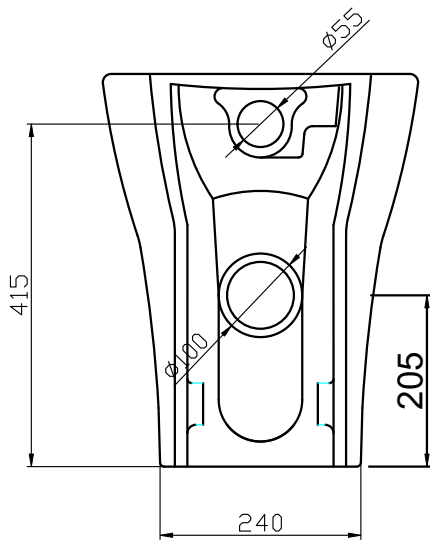

evolution[®]

Scheda Tecnica

Codice : 5025194

Nome : Wc Evolution
Tipologia : Wc h47 cm
scarico unificato

REV.DEL:
05/07/2023

Scarico $\varnothing 100$

CURVA TECNICA
PER FUNZIONE
SCARICO A
TERRA