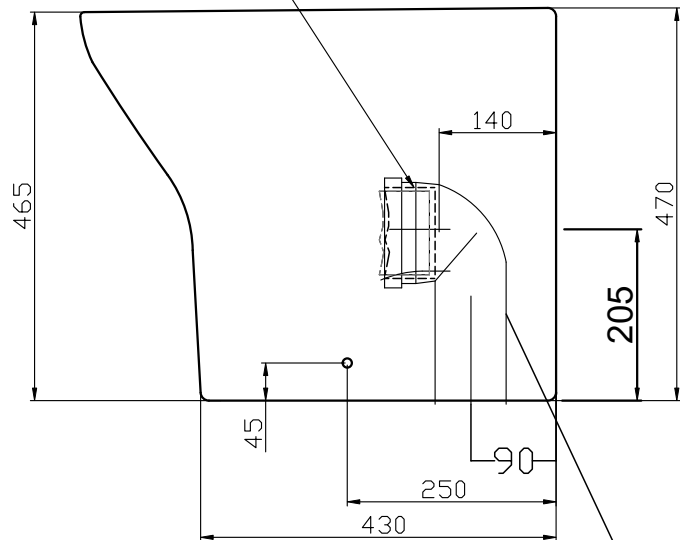

evolution[®]

Scheda Tecnica

Codice : 5025194

Nome : Wc Evolution
Tipologia : Wc h47 cm
scarico unificato

REV.DEL:
05/07/2023

Scarico $\varnothing 100$

CURVA TECNICA
PER FUNZIONE
SCARICO A
TERRA