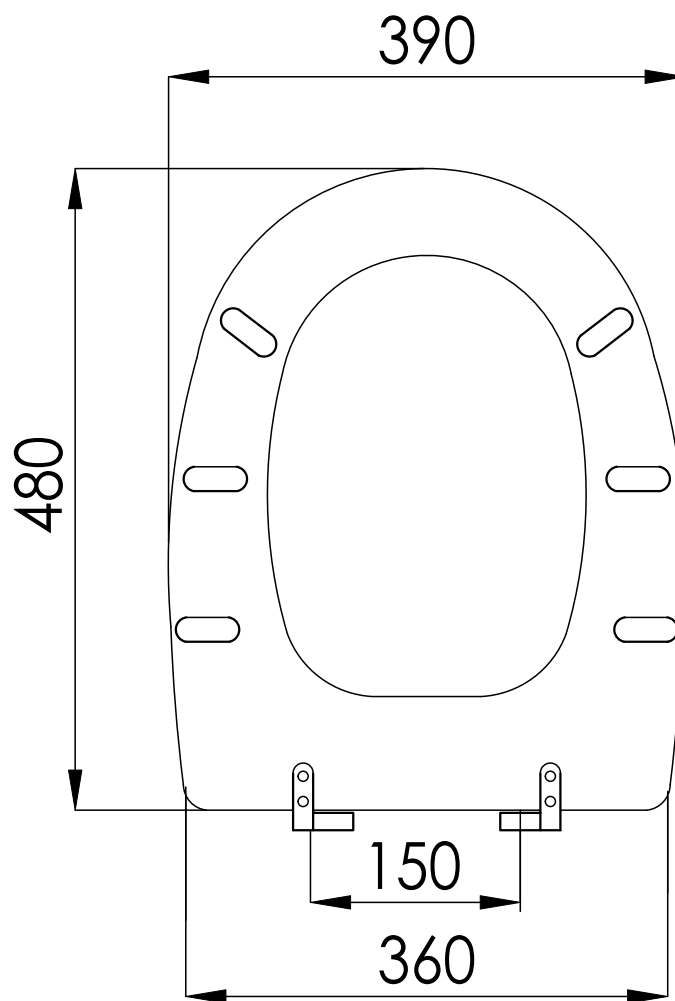

evolution®

Scheda Tecnica

Codice : 5025197

Nome : Sedile Evolution Chiuso

Tipologia : Sedile in poliesteri

REV.DEL:05/07/2023

Energy Expert by Idroexpert

Via dell'Industria 15 - 48015 Montaleto di Cervia (RA) Tel. 0544 964311 - Fax 0544 267811