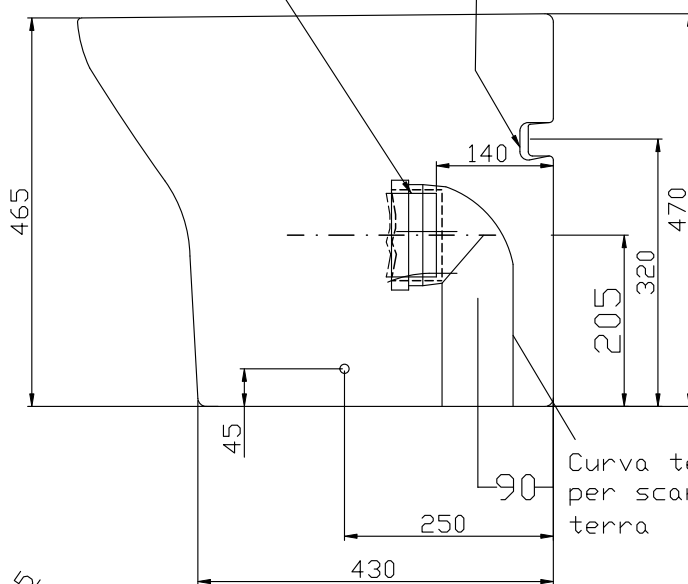

Scheda Tecnica

Codice : 5040069

Nome: Wc-Bidet Evolution

Tipologia: Wc-Bidet h47cm
scarico unificato

REV.DEL:
05/07/2023

Passaggi adduzione
per funzionamento
con mixer esterno

Scarico $\varnothing 100$

Curva tecnica
per scarico
terra

Getti
parabolici

$\varnothing 25$
Ingresso acqua
miscelata per
funzione bidet