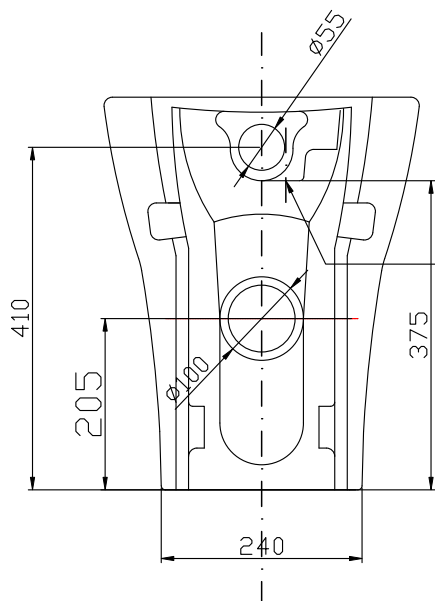

Scheda Tecnica

Codice : 5040069

Nome: Wc-Bidet Evolution

Tipologia: Wc-Bidet h47cm
scarico unificato

REV.DEL:
05/07/2023

Passaggi adduzione
per funzionamento
con mixer esterno

Scarico $\varnothing 100$

Curva tecnica
per scarico
terra

Getti
parabolici

$\varnothing 25$
Ingresso acqua
miscelata per
funzione bidet