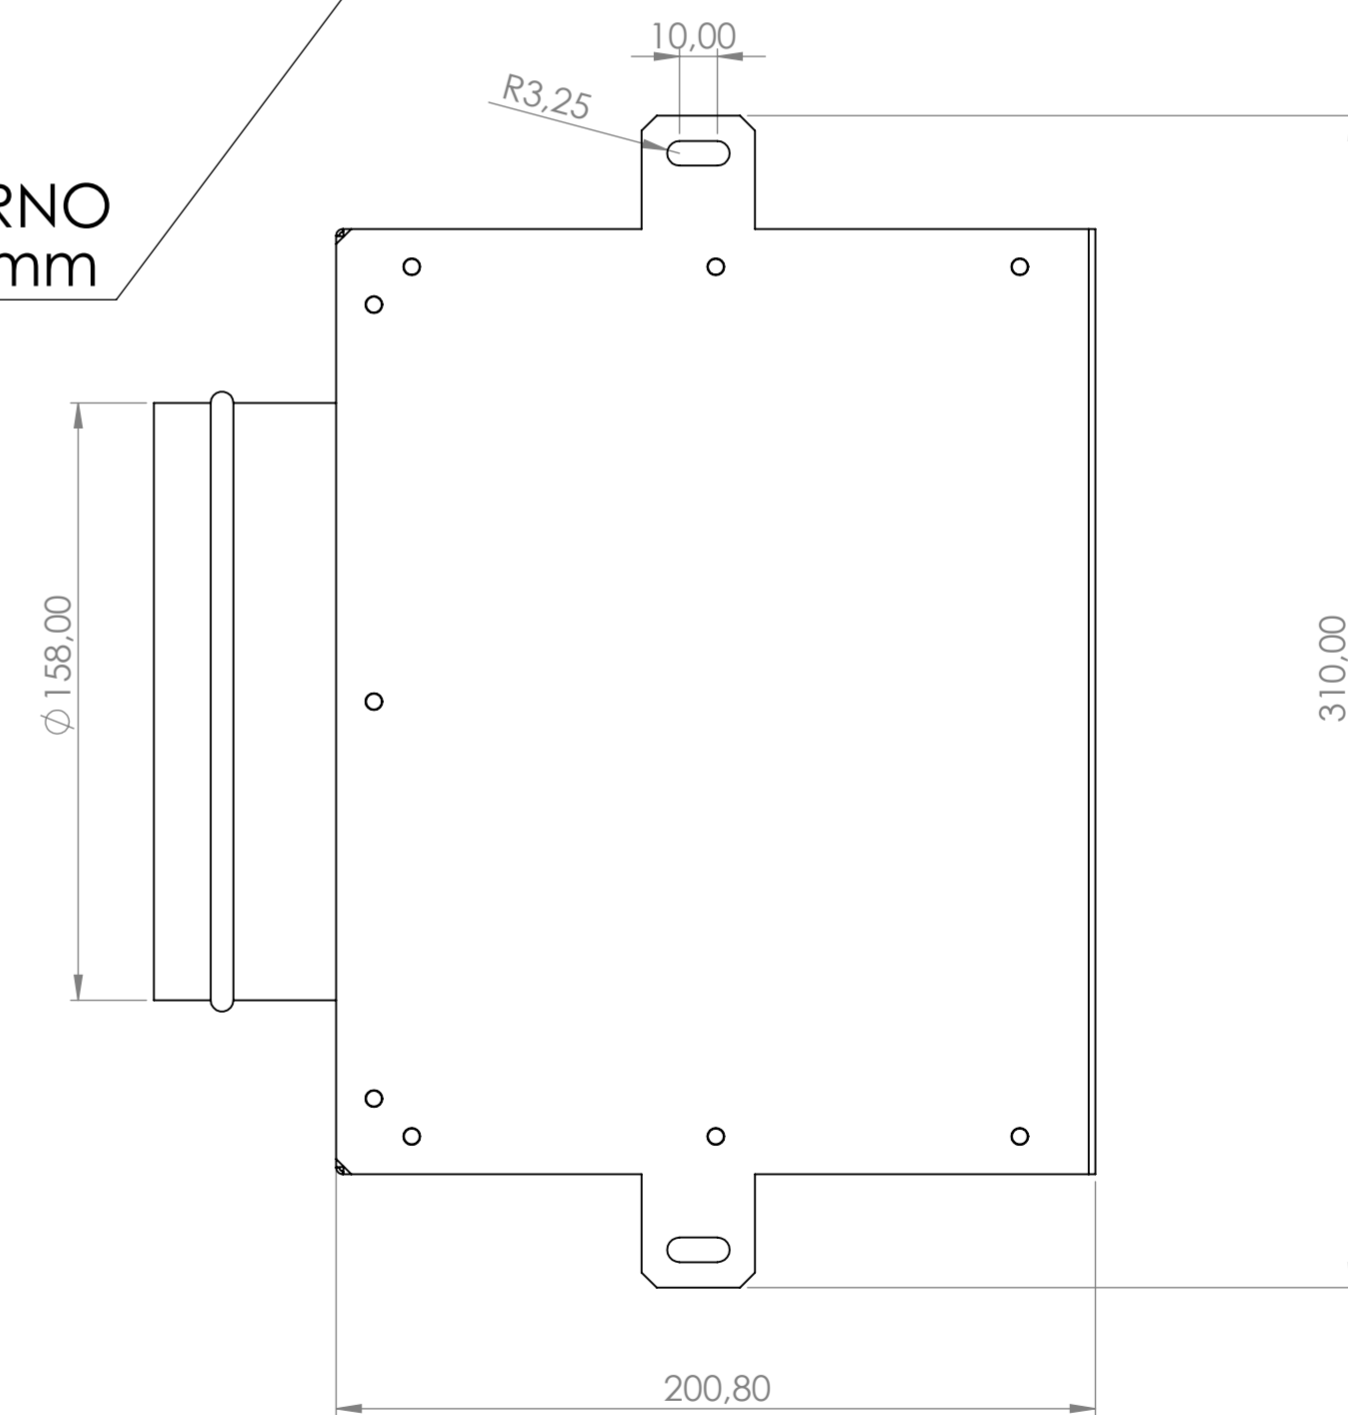

ISOLATO INTERNO  
TERMICO Sp.6mm

**Energy Expert by Idroexpert**  
Via dell'Industria 15 - 48015 Montaletto di Cervia (RA) Tel. 0544 964311 - Fax 0544 267811  
info@divisionenergy.com - www.divisionenergy.com

TITOLO:			
DESCRIZIONE:		PLENUM BOX DI DISTRIBUZIONE	
AUTORE:	N. DISEGNO:	As.0060392_PLBOX-250x200xP200_1C160_4C75-90PR	
DATA:	TRATT. SUPERFICIALE:	PESO:	SCALA:1:2
VERSIONE:	FOGLIO 1 DI 1		A2
MATERIALE:			