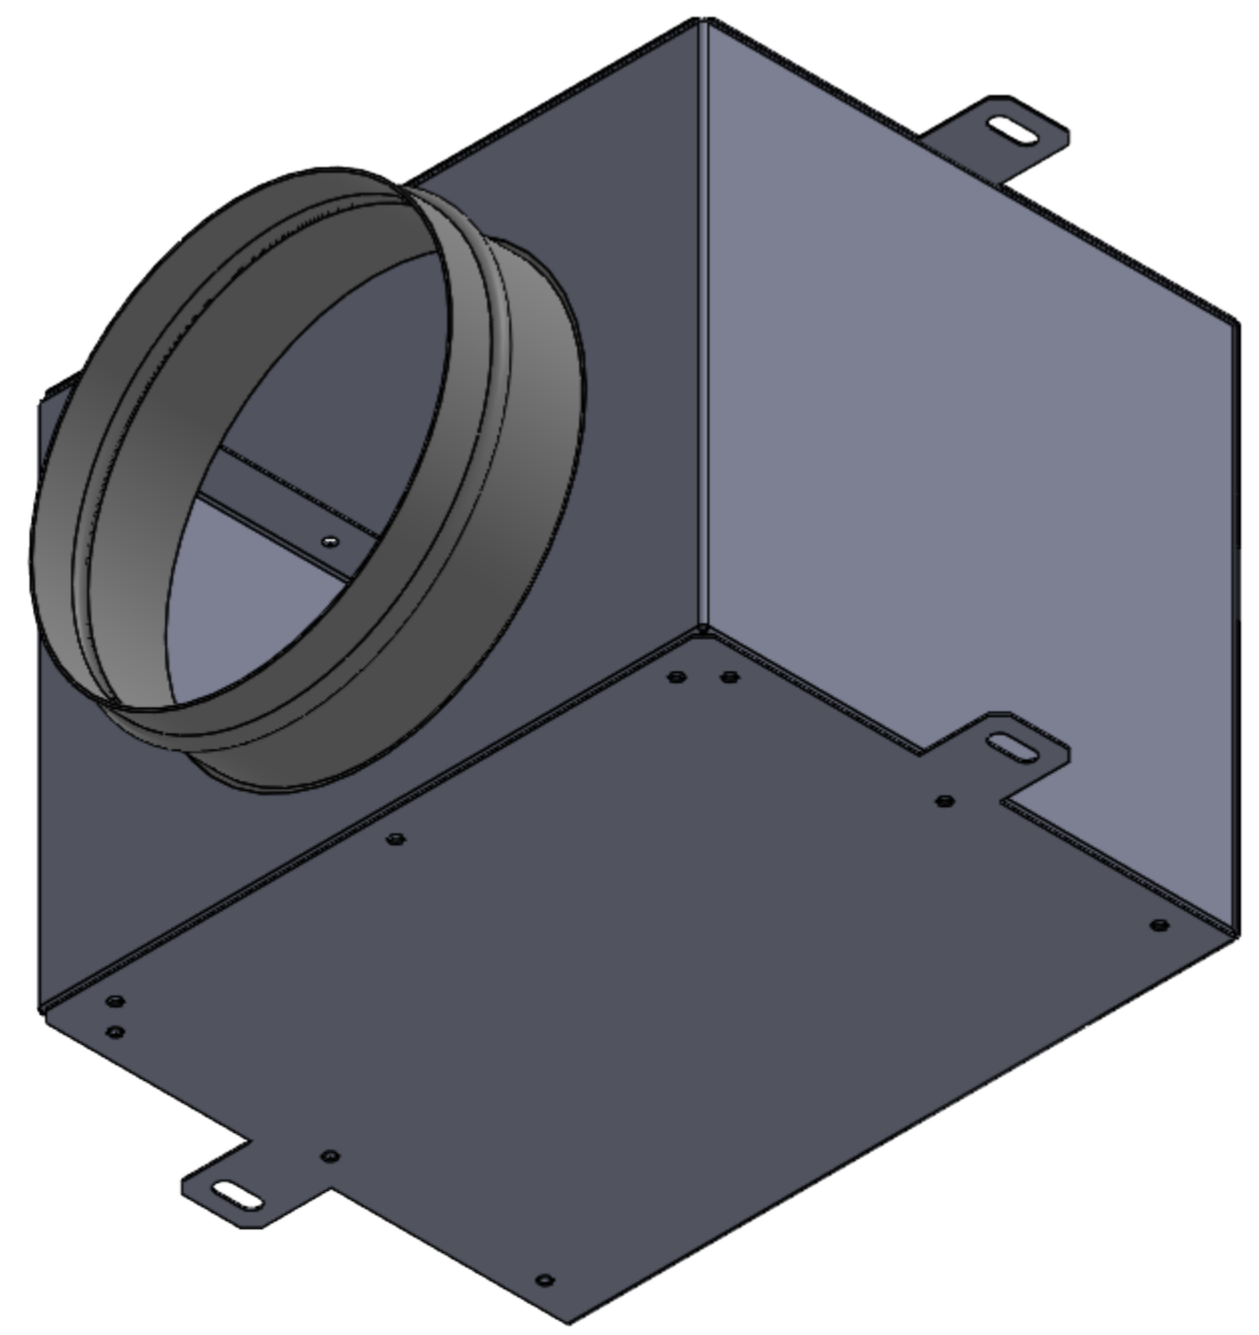

ISOLATO INTERNO  
TERMICO Sp.6mm

**Energy Expert by Idroexpert**  
Via dell'Industria 15 - 48015 Montaletto di Cervia (RA) Tel. 0544 964311 - Fax 0544 267811  
info@divisionenergy.com - www.divisionenergy.com

TITOLO:			
DESCRIZIONE:		PLENUM BOX DI DISTRIBUZIONE	
AUTORE:	N. DISEGNO:	As.0060392_PLBOX-250x200xP200_1C160_4C75-90PR	
DATA:	TRATT. SUPERFICIALE:	PESO:	SCALA:1:2
VERSIONE:	FOGLIO 1 DI 1		A2
MATERIALE:			