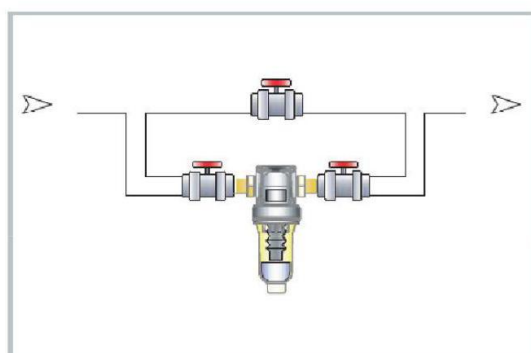

DOSATORE AD ALTO FLUSSO

Dosatore con attacchi ruotabili 360° bocchettonati in ottone.

PN12. è compresa una carica di Polifosfati. Valvola di non ritorno incorporata e sistema antibatterico Bios.

Inclusa chiave di montaggio e smontaggio vaso, vite sfiato e datario manutenzioni.

MODELLO	PORTATA m ³ /h	ATTACCHI	DIMENSIONI in mm	
			A	B
HD 3/4"	2,5	3/4" M	195	230
HD 1"	3,5	1" M	187	230
HD 1 1/4"	4,5	1 1/4" M	210	230

INSTALLAZIONE

DIMENSIONE

Energy Expert by Idroexpert

Via dell'Industria 15 - 48015 Montaletto di Cervia (RA) Tel. 0544 964311 - Fax 0544 267811
info@divisionenergy.com - www.divisionenergy.com