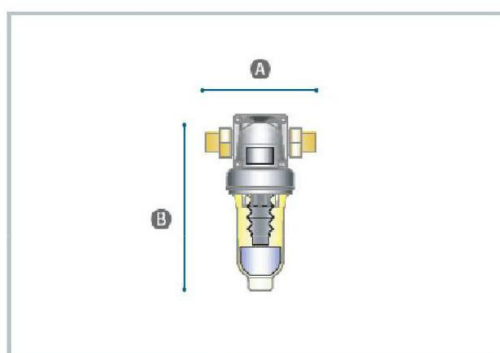

DOSATORE AD ALTO FLUSSO

Dosatore con attacchi ruotabili 360° bocchettonati in ottone.

PN12. è compresa una carica di Polifosfati. Valvola di non ritorno incorporata e sistema antibatterico Bios.

Inclusa chiave di montaggio e smontaggio vaso, vite sfiato e datario manutenzioni.

MODELLO	PORTATA m ³ /h	ATTACCHI	DIMENSIONI in mm	
			A	B
HD 3/4"	2,5	3/4" M	195	230
HD 1"	3,5	1" M	187	230
HD 1 1/4"	4,5	1 1/4" M	210	230

INSTALLAZIONE

DIMENSIONE

Energy Expert by Idroexpert

Via dell'Industria 15 - 48015 Montaletto di Cervia (RA) Tel. 0544 964311 - Fax 0544 267811
info@divisionenergy.com - www.divisionenergy.com