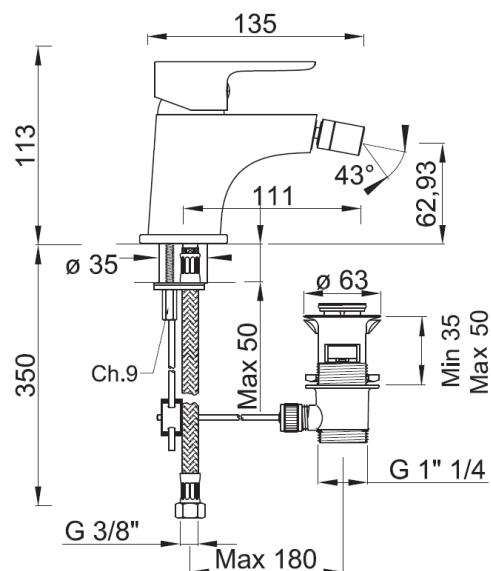

Serie: **Energy Basis**

Codice articolo: 0031253

Miscelatore bidet

Finitura: Cromato

Miscelatore per bidet

Sporgenza Bocca erogazione:

111

Altezza bocca mm:

63

Materiale:

ottone vergine da fonderia

Aeratore tipo:

snodato 24x1

Portata massima:

12 l/min

Cartuccia:

d35 con distributore

Flessibili:

guaina inox attacchi m10 e G3/8"

Scarico:

metallo 1" e 1/4 ; troppo pieno ; asta di comando

Principali ricambi disponibili

Cartuccia