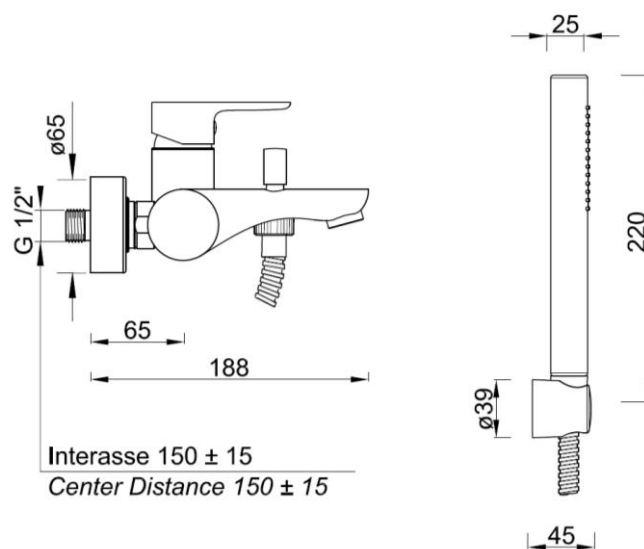

**Serie: Energy Basis**  
**Codice articolo: 0031257**  
Miscelatore vasca con dotazione

**Finitura: Cromato**  
**Miscelatore vasca**

**Materiale:** ottone vergine da fonderia  
**Sporgenza massima dal muro:** 188 mm  
**Attacchi:** filettati,  $G 1/2''$

**Principali ricambi disponibili**

Cartuccia