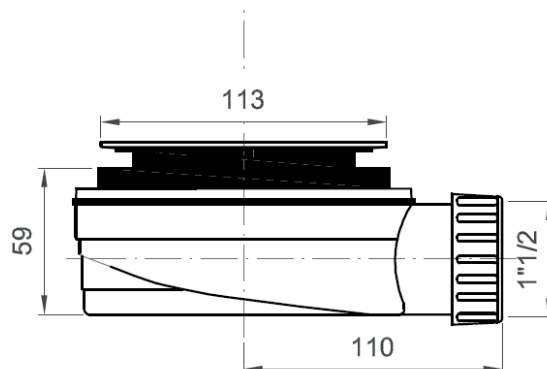

COLLEZIONE / COLLECTION

Pilette

cod. 0396177

IMMAGINE PRODOTTO / PRODUCT IMAGE

DISEGNO TECNICO / TECHNICAL DRAWING

DESCRIZIONE / DESCRIPTION

Tipologia di prodotto / Product type

Piletta sifonata completamente ispezionabile, foro piatto doccia Ø90 mm, senza coperchio /

Fully serviceable shower waste with trap for Ø90 mm shower tray hole without cover

ARTICOLO / ITEM

BR PIL 3

COMPATIBILITA' / COMPATIBILITY

Piatti doccia

Land

INFORMAZIONI/ INFORMATION

Materiale / Material