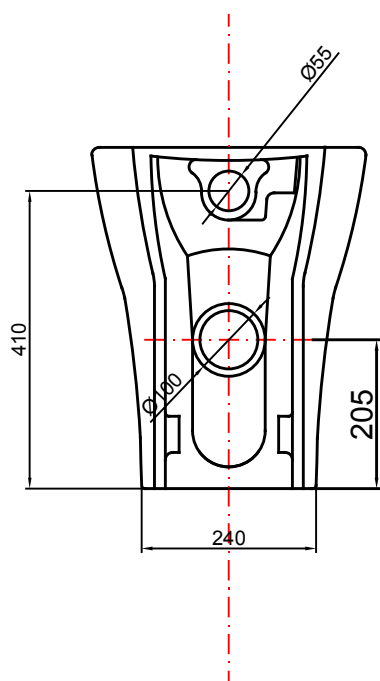

Scheda Tecnica

Rev. 03 del 15/11/2019

Codice : 03WC6020

Nome : WC H EVOLUTION

Tipologia : WC disabili h 47 cm - scarico unificato

08

Energy Expert by Idroexpert

Via dell'Industria 15 - 48015 Montaletto di Cervia (RA) Tel. 0544 964311 - Fax 0544 267811