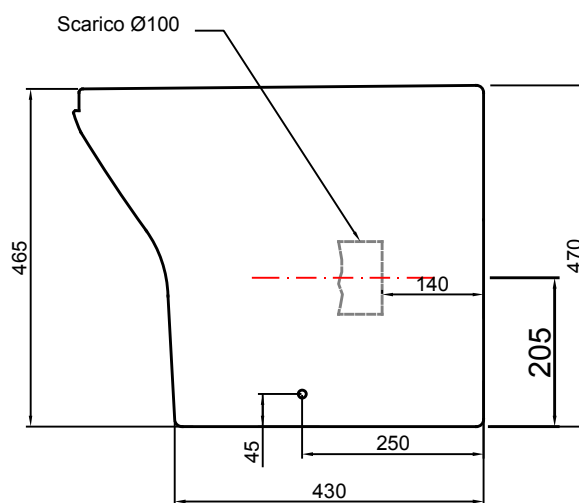

Scheda Tecnica

Rev. 03 del 15/11/2019

Codice : 03WC6020

Nome : WC H EVOLUTION

Tipologia : WC disabili h 47 cm - scarico unificato

08

Energy Expert by Idroexpert

Via dell'Industria 15 - 48015 Montaletto di Cervia (RA) Tel. 0544 964311 - Fax 0544 267811