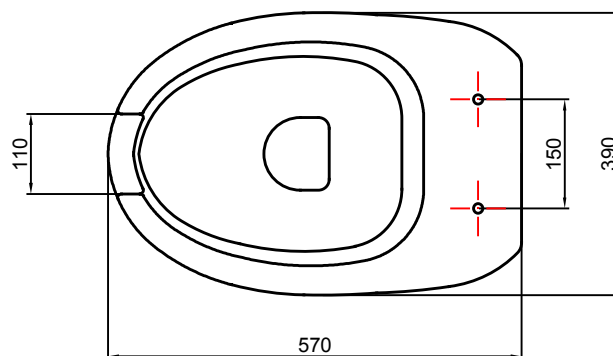

Scheda Tecnica

Rev. 03 del 15/11/2019

Codice : 03WC6020

Nome : WC H EVOLUTION

Tipologia : WC disabili h 47 cm - scarico unificato

08

Energy Expert by Idroexpert

Via dell'Industria 15 - 48015 Montaletto di Cervia (RA) Tel. 0544 964311 - Fax 0544 267811